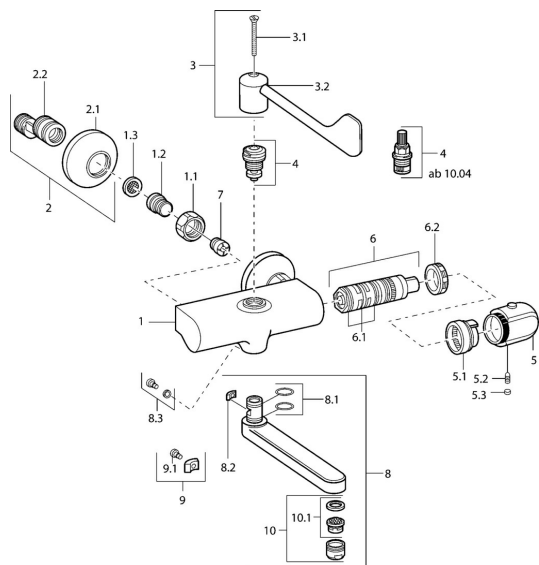

EAN: 4015474053939
static.hansa.com/08382292

Náhradní díly

SP08382202

	Název	Kód
1.1	Připojovací matice, G3/4, AF30	59902230
1.2	Šroubení	59911075
1.3	Těsnění s filtrem, G3/4	59911076
2	Etážky s kulovým ventilem a rúžicí, G1/2xG3/4 Chrom	59902034
2.1	Kryt příruby Chrom	59904796
3	Páka, (2004-) Chrom	59912715
3	Páka	59911377
3.1	Šroub, M5x40 Ukončeno	59911378
3.1	Šroub, M4x18 (2004-) Chrom	59912716
4	Vršek, G1/2, 90°, (2004-)	59912626
4	Vršek, G1/2, DN 15	59901530
5	Ovladač regulátoru teploty, (2011-), disinfekcion Chrom	59913869
5	Ovladač regulátoru teploty Chrom	59911830
5	Ovladač regulátoru teploty, 38° limited Chrom	59911726
5.1	Temperature adjustment limiter	59911660
5.2	Šroub, M6x9.5	59901609
5.3	Vymezovací vložka Chrom	59911840
6	Termoelement/Kartuše, H/C reversed	59911527
6	Termoelement/Kartuše	59911525
6.1	O-kroužek, d 26x2	59911081
6.2	Upevňovací matice, M34x1, SW32	59911082
7	Zpětný ventil	59905714
8	Výtokové rameno, L=170 Chrom	59911183
8	Výtokové rameno, L=96 Chrom	59910419
8	Výtokové rameno, L=235 Chrom	59910417
8	Výtokové rameno, L=170 (2019-) Chrom	59914766
8	Výtokové rameno, L=145 (2019-) Chrom	59914768
8	Výtokové rameno, L=145 Chrom	59911380
8.1	O-kroužek, d 15x2.5	59910423
8.2	Omezovač	59910422
8.3	Upevňovací šroub, M6x12, AF2.5	59904804
8.4	Sada na údržbu	59912230
9	Omezovač	59910421
9.1	Šroub, M6x10, 2,5	59911435
10	Aerator, M24x1 A, low pressure Chrom	59902692
10	Aerator, M24x1 STD HC A Chrom	59902366
10.1	Aerator, M22/24 A	59902081
N.I.	Přísávací ventil, DN15	59911330
N.I.	Emptying valve	59912483
N.I.	Rebound pin	59912005