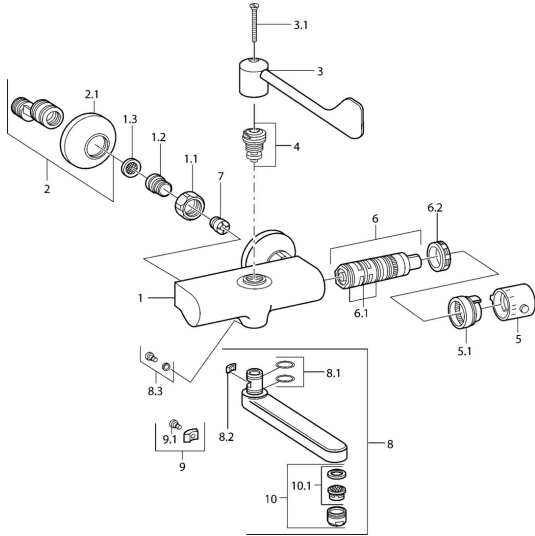

## Reserveonderdelen

### SP08382201

	Naam	Code
1.1	Aansluiting moer, G3/4, AF30	59902230
1.2	Nippel	59911075
1.3	Filter dichting, G3/4	59911076
2	Afsluitb. Eccent. Koppel.+rosace., G1/2xG3/4 Chroom	59902034
2.1	Afdekplaat Chroom	59904796
3	Hendel	59911377
3.1	Schroef, M5x40 <b>Stopgezet</b>	59911378
4	Binnenwerk, G1/2, DN 15	59901530
5	Temperatuur hendel Chroom <b>Stopgezet</b>	59911379
5.1	Borgring <b>Stopgezet</b>	59911079
6	Thermostaat/binnenwerk <b>Stopgezet</b>	59911080
6.1	O-ring, d 26x2	59911081
6.2	Schroefring, M34x1, SW32	59911082
7	Terugslagklep	59905714
8	Uitloop, L=145 Chroom	59911380
8	Uitloop, L=96 Chroom	59910419
8	Uitloop, L=170 Chroom	59911183
8	Uitloop, L=235 Chroom	59910417
8.1	O-ring, d 15x2.5	59910423
8.2	Temperatuurbegrenzer	59910422
8.3	Bevestigingsschroeven, M6x12, AF2.5	59904804
9	Temperatuurbegrenzer	59910421
9.1	Schroef, M6x10, 2,5	59911435
10	Mousseur, M24x1 STD HC A Chroom	59902366
10.1	Mousseur, M22/24 A	59902081