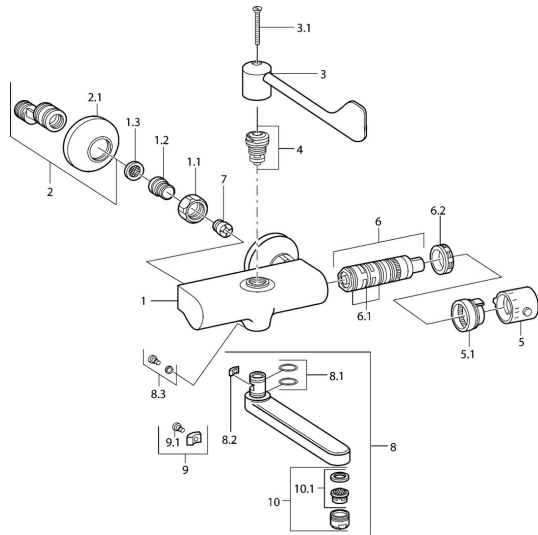

EAN: 4015474675094
static.hansa.com/08382201

Pièces de rechange

SP08382201

	Nom	Code
1.1	Écrou de connexion, G3/4, AF30	59902230
1.2	Nipple	59911075
1.3	Joint filtre, G3/4	59911076
2	Racc excentrique, vis pointeau et rosace, G1/2xG3/4 Chrome	59902034
2.1	Rosaces Chrome	59904796
3	Levier	59911377
3.1	Vis, M5x40 Arrêté	59911378
4	Tête, G1/2, DN 15	59901530
5	Croisillon réglage de température Chrome Arrêté	59911379
5.1	Joint Arrêté	59911079
6	Cartouche thermostatique Arrêté	59911080
6.1	Joint, d 26x2	59911081
6.2	Écrou de maintien, M34x1, SW32	59911082
7	Clapet anti-retour	59905714
8	Bec, L=145 Chrome	59911380
8	Bec, L=96 Chrome	59910419
8	Bec, L=170 Chrome	59911183
8	Bec, L=235 Chrome	59910417
8.1	Joint, d 15x2.5	59910423
8.2	Limiteur	59910422
8.3	Vis, M6x12, AF2.5	59904804
9	Limiteur	59910421
9.1	Vis, M6x10, 2,5	59911435
10	Aérateur, M24x1 STD HC A Chrome	59902366
10.1	Aérateur, M22/24 A	59902081