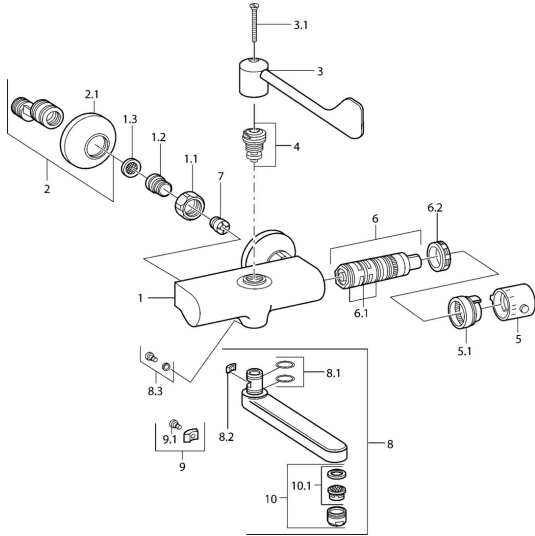

EAN: 4015474675094
static.hansa.com/08382201

Ersatzteile

SP08382201

	Name	Art.-Nr.
1.1	Anschlussmutter, G3/4, AF30	59902230
1.2	Nippel	59911075
1.3	Schmutzfilter, G3/4	59911076
2	Excenteranschluss f.Stopventil u. Rosetten, G1/2xG3/4 Chrom	59902034
2.1	Rosette Chrom	59904796
3	Hebel	59911377
3.1	Schraube, M5x40 Ausgelaufen	59911378
4	Oberteil, G1/2, DN 15	59901530
5	Temperatur-Wählgriff Chrom Ausgelaufen	59911379
5.1	Dichtung Ausgelaufen	59911079
6	Thermostatkartusche Ausgelaufen	59911080
6.1	O-Ring, d 26x2	59911081
6.2	Spann-Mutter, M34x1, SW32	59911082
7	Rückschlagventil	59905714
8	Auslauf, L=145 Chrom	59911380
8	Auslauf, L=96 Chrom	59910419
8	Auslauf, L=170 Chrom	59911183
8	Auslauf, L=235 Chrom	59910417
8.1	O-Ring, d 15x2.5	59910423
8.2	Begrenzer	59910422
8.3	Befestigungsschraube, M6x12, AF2.5	59904804
9	Begrenzer	59910421
9.1	Schraube, M6x10, 2,5	59911435
10	Luftsprudler, M24x1 STD HC A Chrom	59902366
10.1	Luftsprudler, M22/24 A	59902081