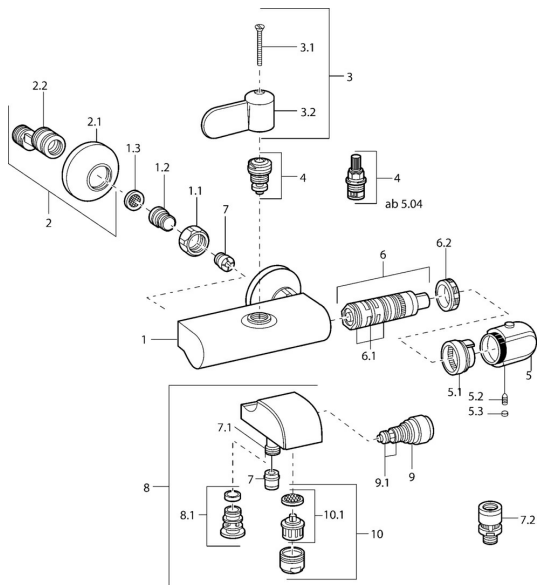

EAN: 4015474551350
static.hansa.com/08362281

Náhradné diely

SP08362281

	Názov	Kód
1.1	Pripojovacie matice, G3/4, AF30	59902230
1.2	Vsuvka	59911075
1.3	Tesnenie s filtrom, G3/4	59911076
2	Etážky s guľovým ventilom a ružicou, G1/2xG3/4 Chróm	59902034
2.1	Kryt príruby Chróm	59904796
3	Ovládacia rukoväť Chróm	59911382
3.1	Skrutka, M5x40 Ukončené	59911378
4	Sedlo, G1/2, DN 15	59901530
5	Rukoväť regulátora teploty Chróm Ukončené	59911379
5.1	Tesniaci krúžok Ukončené	59911079
5.2		
5.3		
6	Termoelement/Kartuš Ukončené	59911080
6.1	O-krúžok, d 26x2	59911081
6.2	Prítlačná matica, M34x1, SW32	59911082
7	Spätný ventil	59905714
7.1	Pristúpenie	59906277
7.2		
7.3	Zavzdušňovací ventil, DN15	59911330
9	Prepínač Chróm	59910803
9.1	Tesnenie sada	59904791
10	Aerator, M28x1 C Chróm	59902088
10.1	Aerator, M28x1 C Ukončené	59902089