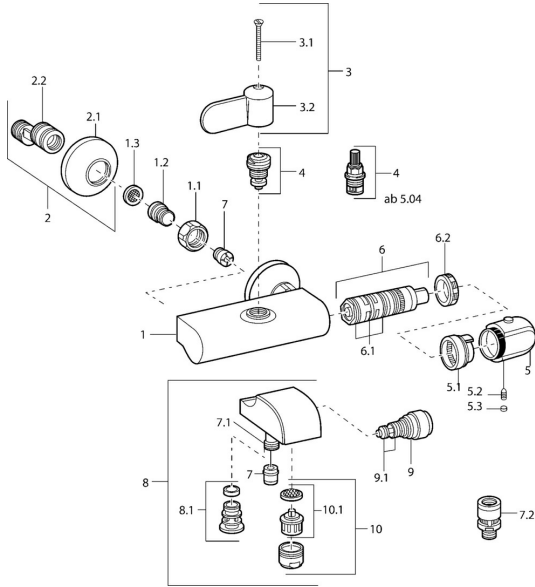

EAN: 4015474551350
static.hansa.com/08362281

Pièces de rechange

SP08362281

	Nom	Code
1.1	Écrou de connexion, G3/4, AF30	59902230
1.2	Nipple	59911075
1.3	Joint filtre, G3/4	59911076
2	Racc excentrique, vis pointeau et rosace, G1/2xG3/4 Chrome	59902034
2.1	Rosaces Chrome	59904796
3	Levier Chrome	59911382
3.1	Vis, M5x40 Arrêté	59911378
4	Tête, G1/2, DN 15	59901530
4	ab 5.04	
5	Croisillon réglage de température Chrome Arrêté	59911379
5.1	Joint Arrêté	59911079
5.1		
5.2		
5.3		
6	Cartouche thermostatique Arrêté	59911080
6.1	Joint, d 26x2	59911081
6.2	Écrou de maintien, M34x1, SW32	59911082
7	Clapet anti-retour	59905714
7.1	Connecteur	59906277
7.3	Soupape anti-vide, DN15	59911330
9	Inverseur Chrome	59910803
9.1	Set de fixation pour bec	59904791
10	Aérateur, M28x1 C Chrome	59902088
10.1	Aérateur, M28x1 C Arrêté	59902089