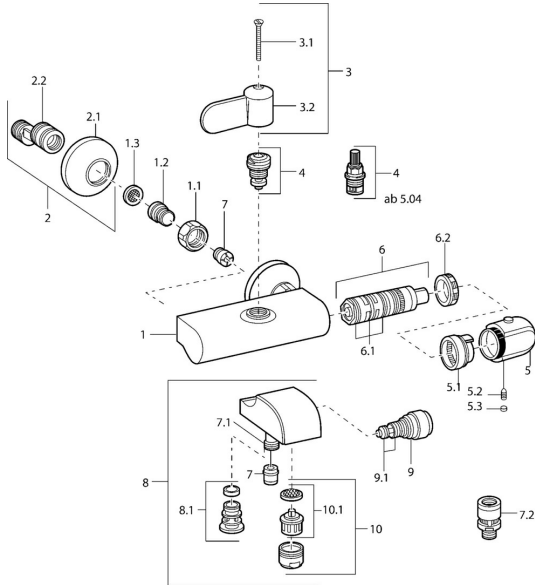

## Ersatzteile

### SP08362281

	Name	Art.-Nr.
1.1	Anschlussmutter, G3/4, AF30	59902230
1.2	Nippel	59911075
1.3	Schmutzfilter, G3/4	59911076
2	Excenteranschluss f.Stopventil u. Rosetten, G1/2xG3/4 Chrom	59902034
2.1	Rosette Chrom	59904796
3	Hebel Chrom	59911382
3.1	Schraube, M5x40 <b>Ausgelaufen</b>	59911378
4	Oberteil, G1/2, DN 15	59901530
5	Temperatur-Wählgriff Chrom <b>Ausgelaufen</b>	59911379
5.1	Dichtung <b>Ausgelaufen</b>	59911079
6	Thermostatkartusche <b>Ausgelaufen</b>	59911080
6.1	O-Ring, d 26x2	59911081
6.2	Spann-Mutter, M34x1, SW32	59911082
7	Rückschlagventil	59905714
7.1	Verbinder	59906277
7.3	Rohrbelüfter, DN15	59911330
9	Umsteller, automatisch Chrom	59910803
9.1	Dichtungskit	59904791
10	Luftsprudler, M28x1 C Chrom	59902088
10.1	Luftsprudler, M28x1 C <b>Ausgelaufen</b>	59902089