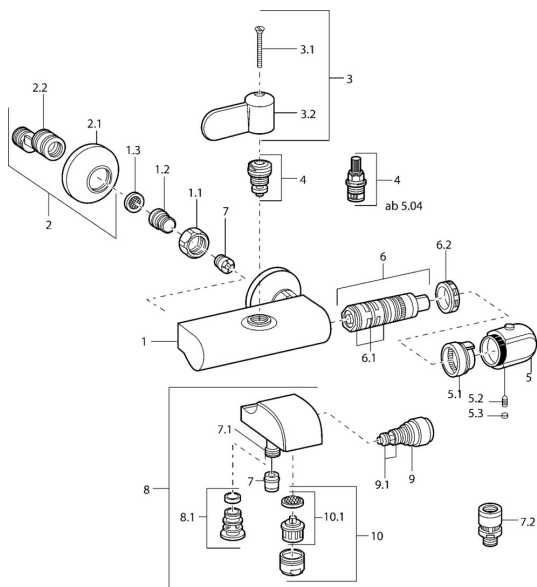

## Náhradní díly

### SP08362281

	Název	Kód
1.1	Připojovací matice, G3/4, AF30	59902230
1.2	Šroubení	59911075
1.3	Těsnění s filtrem, G3/4	59911076
2	Etážky s kulovým ventilem a rúžicí, G1/2xG3/4 Chrom	59902034
2.1	Kryt příruby Chrom	59904796
3	Páka Chrom	59911382
3.1	Šroub, M5x40 <b>Ukončeno</b>	59911378
4	Vršek, G1/2, DN 15	59901530
5	Ovladač regulátoru teploty Chrom <b>Ukončeno</b>	59911379
5.1	Těsnící kroužek <b>Ukončeno</b>	59911079
5.2		
5.3		
6	Termoelement/Kartuše <b>Ukončeno</b>	59911080
6.1	O-kroužek, d 26x2	59911081
6.2	Upevňovací matice, M34x1, SW32	59911082
7	Zpětný ventil	59905714
7.1	Přistoupění	59906277
7.2		
7.3	Přísávací ventil, DN15	59911330
9	Přepínač Chrom	59910803
9.1	Těsnící sada	59904791
10	Aerator, M28x1 C Chrom	59902088
10.1	Aerator, M28x1 C <b>Ukončeno</b>	59902089