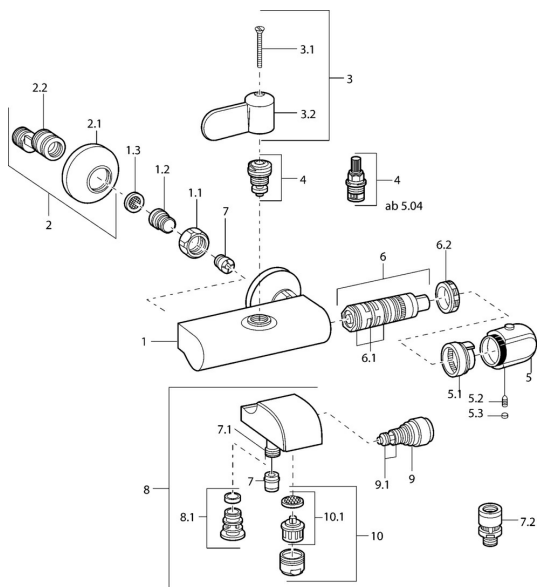

## Náhradné diely

### SP08362202

	Názov	Kód
1.1	Pripojovacie matice, G3/4, AF30	59902230
1.2	Vsuvka	59911075
1.3	Tesnenie s filtrom, G3/4	59911076
2	Etážky s guľovým ventilom a ružicou, G1/2xG3/4 Chróm	59902034
2.1	Kryt príruby Chróm	59904796
3	Ovládacia rukoväť Chróm	59911382
3	Ovládacia rukoväť Chróm	59912712
3.1	Skrutka, M5x40 <b>Ukončené</b>	59911378
4	Sedlo, G1/2, DN 15	59901530
4	Sedlo, G1/2, 90°, (2004-)	59912626
5	Rukoväť regulátora teploty, 38° limited Chróm	59911726
5	Rukoväť regulátora teploty Chróm	59911830
5.1	Temperature adjustment limiter	59911660
5.2	Skrutka, M6x9.5	59901609
5.3	Vymedzovacia vložka Chróm	59911840
6	Termoelement/Kartuš	59911525
6.1	O-kružok, d 26x2	59911081
6.2	Prítlačná matica, M34x1, SW32	59911082
7	Spätný ventil	59905714
7.1	Pristúpenie	59906277
7.3	Zavzdušňovací ventil, DN15	59911330
9	Prepínač Chróm	59910803
9.1	Tesnenie sada	59904791
10	Aerator, M28x1 C Chróm	59902088
10.1	Aerator, M28x1 C <b>Ukončené</b>	59902089
N.I.	Termoelement/Kartuš, H/C reversed	59911527
N.I.	Rebound pin	59912005