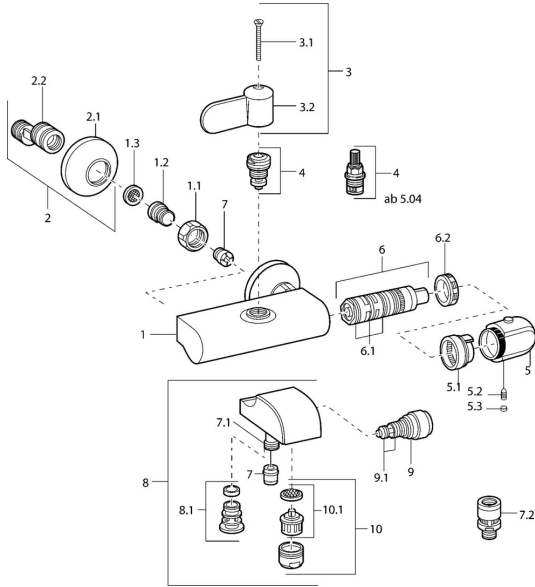

## Reserveonderdelen

### SP08362202

	Naam	Code
1.1	Aansluiting moer, G3/4, AF30	59902230
1.2	Nippel	59911075
1.3	Filter dichting, G3/4	59911076
2	Afsluitb. Eccent. Koppel.+rosace., G1/2xG3/4 Chroom	59902034
2.1	Afdekplaat Chroom	59904796
3	Hendel Chroom	59911382
3	Hendel Chroom	59912712
3.1	Schroef, M5x40 <b>Stopgezet</b>	59911378
4	Binnenwerk, G1/2, DN 15	59901530
4	Binnenwerk, G1/2, 90°, (2004-)	59912626
5	Temperatuur hendel, 38° limited Chroom	59911726
5	Temperatuur hendel Chroom	59911830
5.1	Temperature adjustment limiter	59911660
5.2	Schroef, M6x9.5	59901609
5.3	Binnendeel temperatuurhendel Chroom	59911840
6	Thermostaat/binnenwerk	59911525
6.1	O-ring, d 26x2	59911081
6.2	Schroefring, M34x1, SW32	59911082
7	Terugslagklep	59905714
7.1	Toetreding	59906277
7.3	Vacuum beveiliging, DN15	59911330
9	Omsteller Chroom	59910803
9.1	Dichting	59904791
10	Mousseur, M28x1 C Chroom	59902088
10.1	Mousseur, M28x1 C <b>Stopgezet</b>	59902089
N.I.	Thermostaat/binnenwerk, H/C reversed	59911527
N.I.	Rebound pin	59912005