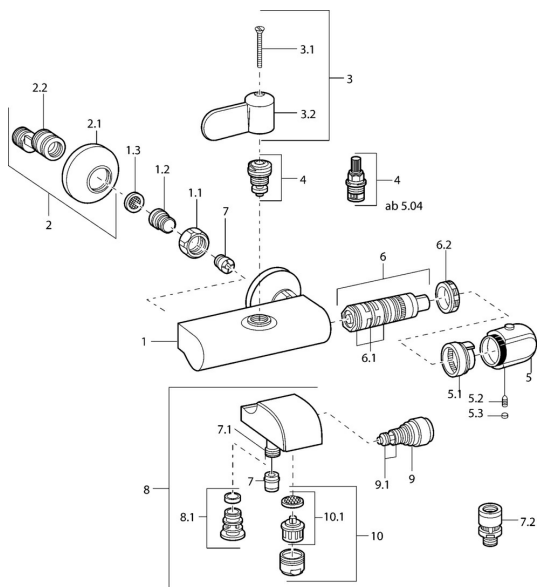

EAN: 4015474658622
static.hansa.com/08362202

Pièces de rechange

SP08362202

	Nom	Code
1.1	Écrou de connexion, G3/4, AF30	59902230
1.2	Nipple	59911075
1.3	Joint filtre, G3/4	59911076
2	Racc excentrique, vis pointeau et rosace, G1/2xG3/4 Chrome	59902034
2.1	Rosaces Chrome	59904796
3	Levier Chrome	59911382
3	Levier Chrome	59912712
3.1	Vis, M5x40 Arrête	59911378
4	Tête, G1/2, DN 15	59901530
4	Tête, G1/2, 90°, (2004-)	59912626
5	Croisillon réglage de température, 38° limited Chrome	59911726
5	Croisillon réglage de température Chrome	59911830
5.1	Temperature adjustment limiter	59911660
5.2	Vis, M6x9.5	59901609
5.3	Butée de réglage Chrome	59911840
6	Cartouche thermostatique	59911525
6.1	Joint, d 26x2	59911081
6.2	Écrou de maintien, M34x1, SW32	59911082
7	Clapet anti-retour	59905714
7.1	Connecteur	59906277
7.3	Soupape anti-vide, DN15	59911330
9	Inverseur Chrome	59910803
9.1	Set de fixation pour bec	59904791
10	Aérateur, M28x1 C Chrome	59902088
10.1	Aérateur, M28x1 C Arrête	59902089
N.I.	Cartouche thermostatique, H/C reversed	59911527
N.I.	Rebound pin	59912005