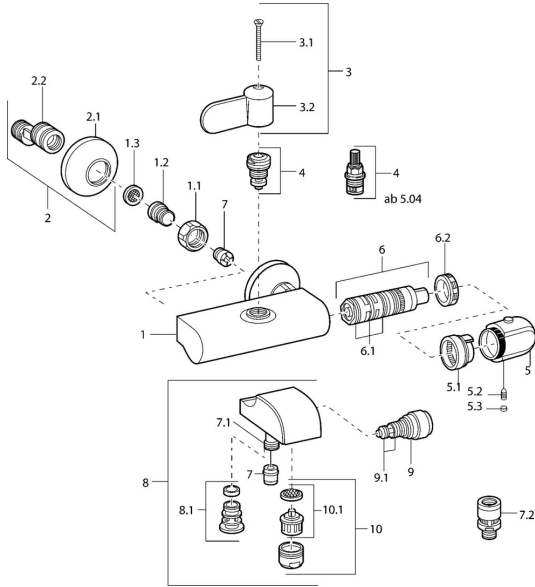

## Ersatzteile

### SP08362202

	Name	Art.-Nr.
1.1	Anschlussmutter, G3/4, AF30	59902230
1.2	Nippel	59911075
1.3	Schmutzfilter, G3/4	59911076
2	Excenteranschluss f.Stopventil u. Rosetten, G1/2xG3/4 Chrom	59902034
2.1	Rosette Chrom	59904796
3	Hebel Chrom	59911382
3	Hebel Chrom	59912712
3.1	Schraube, M5x40 <b>Ausgelaufen</b>	59911378
4	Oberteil, G1/2, DN 15	59901530
4	Oberteil, G1/2, 90°, (2004-)	59912626
5	Temperatureinstellgriff, 38° limited Chrom	59911726
5	Temperatureinstellgriff Chrom	59911830
5.1	Temperaturanschlag	59911660
5.2	Schraube, M6x9.5	59901609
5.3	Abdeckstopfen Chrom	59911840
6	Thermostatkartusche	59911525
6.1	O-Ring, d 26x2	59911081
6.2	Spann-Mutter, M34x1, SW32	59911082
7	Rückschlagventil	59905714
7.1	Verbinder	59906277
7.3	Rohrbelüfter, DN15	59911330
9	Umsteller, automatisch Chrom	59910803
9.1	Dichtungskit	59904791
10	Luftsprudler, M28x1 C Chrom	59902088
10.1	Luftsprudler, M28x1 C <b>Ausgelaufen</b>	59902089
N.I.	Thermostatkartusche, H/C reversed	59911527
N.I.	Anschlagstift	59912005