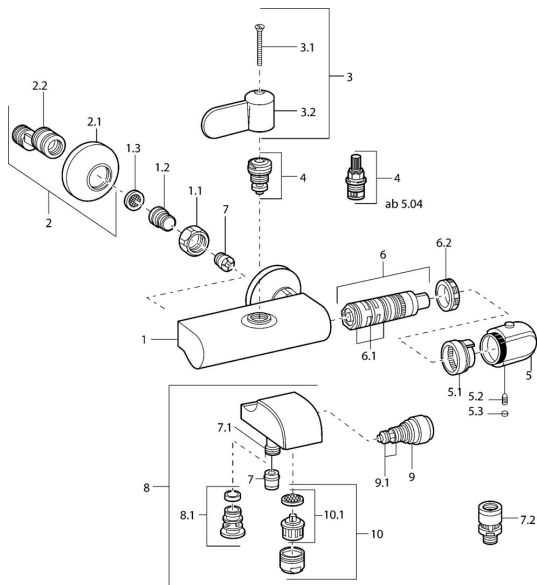

## Náhradní díly

### SP08362202

	Název	Kód
1.1	Připojovací matice, G3/4, AF30	59902230
1.2	Šroubení	59911075
1.3	Těsnění s filtrem, G3/4	59911076
2	Etážky s kulovým ventilem a rúžicí, G1/2xG3/4 Chrom	59902034
2.1	Kryt příruby Chrom	59904796
3	Páka Chrom	59911382
3	Páka Chrom	59912712
3.1	Šroub, M5x40 <b>Ukončeno</b>	59911378
4	Vršek, G1/2, DN 15	59901530
4	Vršek, G1/2, 90°, (2004-)	59912626
5	Ovladač regulátoru teploty, 38° limited Chrom	59911726
5	Ovladač regulátoru teploty Chrom	59911830
5.1	Temperature adjustment limiter	59911660
5.2	Šroub, M6x9.5	59901609
5.3	Vymezovací vložka Chrom	59911840
6	Termoelement/Kartuše	59911525
6.1	O-kroužek, d 26x2	59911081
6.2	Upevňovací matice, M34x1, SW32	59911082
7	Zpětný ventil	59905714
7.1	Přistoupení	59906277
7.3	Přisávací ventil, DN15	59911330
9	Přepínač Chrom	59910803
9.1	Těsnící sada	59904791
10	Aerator, M28x1 C Chrom	59902088
10.1	Aerator, M28x1 C <b>Ukončeno</b>	59902089
N.I.	Termoelement/Kartuše, H/C reversed	59911527
N.I.	Rebound pin	59912005