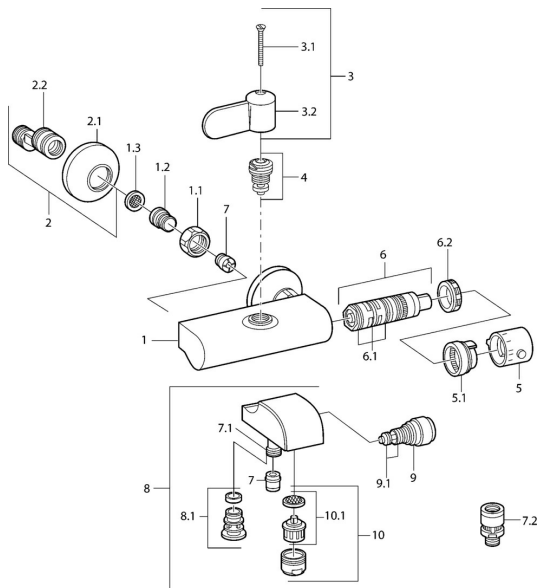

EAN: 4015474675087
static.hansa.com/08362201

Náhradné diely

SP08362201

	Názov	Kód
1.1	Pripojovacie matice, G3/4, AF30	59902230
1.2	Vsuvka	59911075
1.3	Tesnenie s filtrom, G3/4	59911076
2	Etážky s guľovým ventilom a ružicou, G1/2xG3/4 Chróm	59902034
2.1	Kryt príruby Chróm	59904796
3	Ovládacia rukoväť Chróm	59911382
3.1	Skrutka, M5x40 Ukončené	59911378
4	Sedlo, G1/2, DN 15	59901530
5	Rukoväť regulátora teploty Chróm Ukončené	59911379
5.1	Tesniaci krúžok Ukončené	59911079
6	Termoelement/Kartuš Ukončené	59911080
6.1	O-krúžok, d 26x2	59911081
6.2	Prítlačná matica, M34x1, SW32	59911082
7	Spätňý ventil	59905714
7.1	Pristúpenie	59906277
9	Prepínač Chróm	59910803
9.1	Tesnenie sada	59904791
10	Aerator, M28x1 C Chróm	59902088
10.1	Aerator, M28x1 C Ukončené	59902089