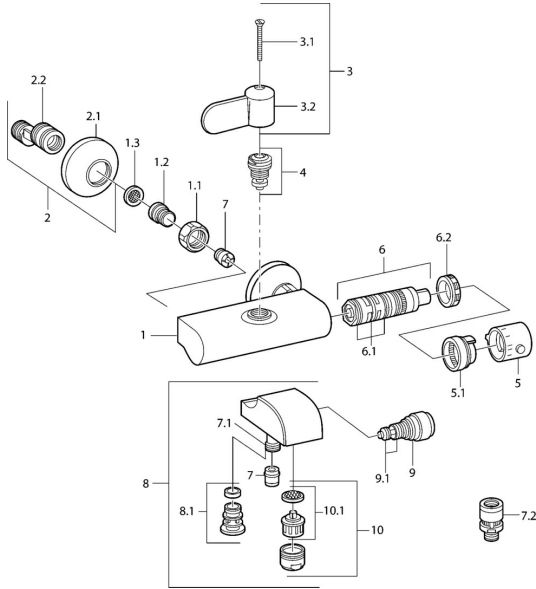

## Reserveonderdelen

### SP08362201

	Naam	Code
1.1	Aansluiting moer, G3/4, AF30	59902230
1.2	Nippel	59911075
1.3	Filter dichting, G3/4	59911076
2	Afsluitb. Eccent. Koppel.+rosace., G1/2xG3/4 Chroom	59902034
2.1	Afdekplaat Chroom	59904796
3	Hendel Chroom	59911382
3.1	Schroef, M5x40 <b>Stopgezet</b>	59911378
4	Binnenwerk, G1/2, DN 15	59901530
5	Temperatuur hendel Chroom <b>Stopgezet</b>	59911379
5.1	Borgring <b>Stopgezet</b>	59911079
6	Thermostaat/binnenwerk <b>Stopgezet</b>	59911080
6.1	O-ring, d 26x2	59911081
6.2	Schroefring, M34x1, SW32	59911082
7	Terugslagklep	59905714
7.1	Toetreding	59906277
9	Omsteller Chroom	59910803
9.1	Dichting	59904791
10	Mousseur, M28x1 C Chroom	59902088
10.1	Mousseur, M28x1 C <b>Stopgezet</b>	59902089