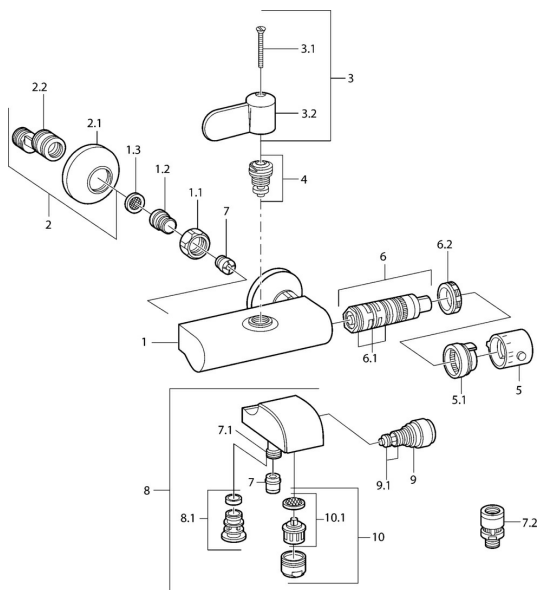

EAN: 4015474675087
static.hansa.com/08362201

Parti di ricambio

SP08362201

	Nome	Codice
1.1	Dado di collegamento, G3/4, AF30	59902230
1.2	Nipplo	59911075
1.3	Guarnizione di filtro, G3/4	59911076
2	Eccentrici con valvola di stop e rosette, G1/2xG3/4 Cromo	59902034
2.1	Piastra Cromo	59904796
3	Leva Cromo	59911382
3.1	Screw, M5x40 Fuori produzione	59911378
4	Vitone , G1/2, DN 15	59901530
5	Maniglia per regolazione della temperatura Cromo Fuori produzione	59911379
5.1	Anello di tenuta Fuori produzione	59911079
6	Cartuccia termostatica Fuori produzione	59911080
6.1	O-ring, d 26x2	59911081
6.2	Dado di fissaggio, M34x1, SW32	59911082
7	Valvola antiriflusso	59905714
7.1	Accessione	59906277
9	Deviatore Cromo	59910803
9.1	Kit di guarnizione	59904791
10	Aereatore, M28x1 C Cromo	59902088
10.1	Aereatore, M28x1 C Fuori produzione	59902089