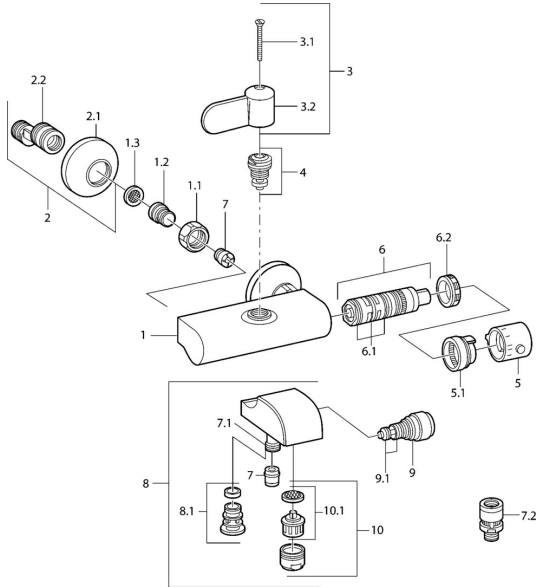

EAN: 4015474675087
static.hansa.com/08362201

Pièces de rechange

SP08362201

	Nom	Code
1.1	Écrou de connexion, G3/4, AF30	59902230
1.2	Nipple	59911075
1.3	Joint filtre, G3/4	59911076
2	Racc excentrique, vis pointeau et rosace, G1/2xG3/4 Chrome	59902034
2.1	Rosaces Chrome	59904796
3	Levier Chrome	59911382
3.1	Vis, M5x40 Arrêté	59911378
4	Tête, G1/2, DN 15	59901530
5	Croisillon réglage de température Chrome Arrêté	59911379
5.1	Joint Arrêté	59911079
6	Cartouche thermostatique Arrêté	59911080
6.1	Joint, d 26x2	59911081
6.2	Écrou de maintien, M34x1, SW32	59911082
7	Clapet anti-retour	59905714
7.1	Connecteur	59906277
9	Inverseur Chrome	59910803
9.1	Set de fixation pour bec	59904791
10	Aérateur, M28x1 C Chrome	59902088
10.1	Aérateur, M28x1 C Arrêté	59902089