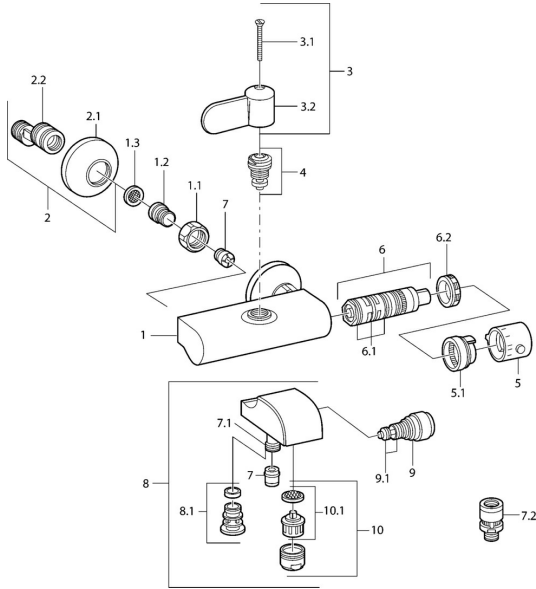

EAN: 4015474675087
static.hansa.com/08362201

Ersatzteile

SP08362201

	Name	Art.-Nr.
1.1	Anschlussmutter, G3/4, AF30	59902230
1.2	Nippel	59911075
1.3	Schmutzfilter, G3/4	59911076
2	Excenteranschluss f.Stopventil u. Rosetten, G1/2xG3/4 Chrom	59902034
2.1	Rosette Chrom	59904796
3	Hebel Chrom	59911382
3.1	Schraube, M5x40 Ausgelaufen	59911378
4	Oberteil, G1/2, DN 15	59901530
5	Temperatur-Wählgriff Chrom Ausgelaufen	59911379
5.1	Dichtung Ausgelaufen	59911079
6	Thermostatkartusche Ausgelaufen	59911080
6.1	O-Ring, d 26x2	59911081
6.2	Spann-Mutter, M34x1, SW32	59911082
7	Rückschlagventil	59905714
7.1	Verbinder	59906277
9	Umsteller, automatisch Chrom	59910803
9.1	Dichtungskit	59904791
10	Luftsprudler, M28x1 C Chrom	59902088
10.1	Luftsprudler, M28x1 C Ausgelaufen	59902089