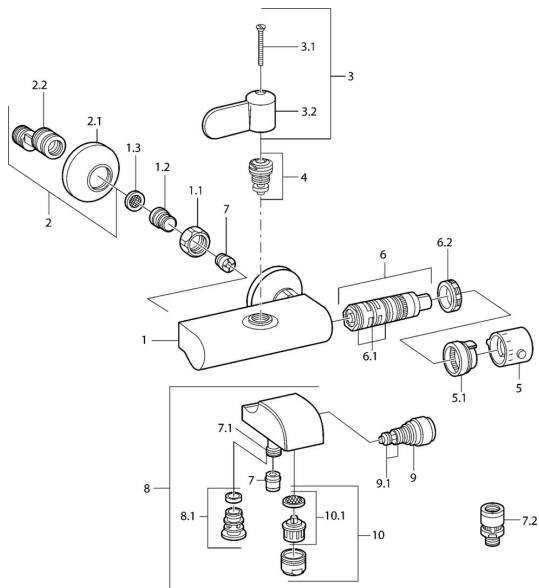

EAN: 4015474675087
static.hansa.com/08362201

Náhradní díly

SP08362201

	Název	Kód
1.1	Připojovací matice, G3/4, AF30	59902230
1.2	Šroubení	59911075
1.3	Těsnění s filtrem, G3/4	59911076
2	Etážky s kulovým ventilem a rúžicí, G1/2xG3/4 Chrom	59902034
2.1	Kryt příruby Chrom	59904796
3	Páka Chrom	59911382
3.1	Šroub, M5x40 Ukončeno	59911378
4	Vršek, G1/2, DN 15	59901530
5	Ovladač regulátoru teploty Chrom Ukončeno	59911379
5.1	Těsnící kroužek Ukončeno	59911079
6	Termoelement/Kartuše Ukončeno	59911080
6.1	O-kroužek, d 26x2	59911081
6.2	Upevňovací matice, M34x1, SW32	59911082
7	Zpětný ventil	59905714
7.1	Přistoupení	59906277
9	Přepínač Chrom	59910803
9.1	Těsnící sada	59904791
10	Aerator, M28x1 C Chrom	59902088
10.1	Aerator, M28x1 C Ukončeno	59902089