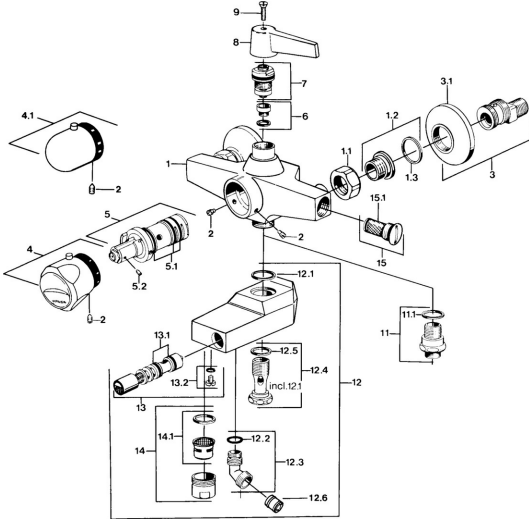

EAN: 4015474551367
static.hansa.com/08352201

Reserveonderdelen

SP08352201

	Naam	Code
1.1	Aansluiting moer, G3/4, AF30	59902230
1.2	Zetel, G1/2, L, WAF10	59904618
1.3	Borgring, 23.9x15.2x2	59902689
2	Schroef, M6x9.5	59901609
3	Afsluitb. Eccent. Koppel.+rosace., G1/2xG3/4 Chroom	59902034
3.1	Afdekplaat Chroom	59904796
4	Temperatuur hendel Chroom Stopgezet	59906965
4.1	Temperatuur hendel Chroom	59910304
5	Thermostaat/binnenwerk Stopgezet	59901608
5.1	O-ring, d 27x2	59901532
5.2	Schroef, M4x4	59901027
6	Zetel, DN15, R1/2	59904616
7	Binnenwerk, G1/2, DN 15	59901530
12.2	O-ring, 12.37x2.65 Stopgezet	59902340
12.5	Dichting, 25x21x1.5 Stopgezet	59902318
12.6	Terugslagklep	59905714
14	Mousseur, M28x1 C Chroom	59902088
14.1	Mousseur, M28x1 C Stopgezet	59902089
15	Terugslagklep	59901610
15.1	Filter sproeier Stopgezet	59901638
N.I.	Thermostaat/binnenwerk Stopgezet	59901668