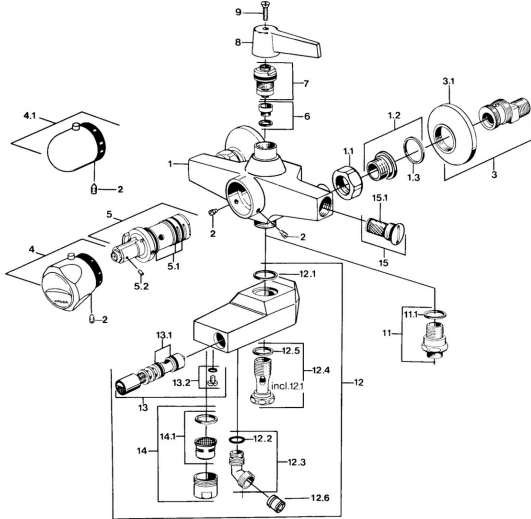

EAN: 4015474551367
static.hansa.com/08352201

Pièces de rechange

SP08352201

	Nom	Code
1.1	Écrou de connexion, G3/4, AF30	59902230
1.2	Siège, G1/2, L, WAF10	59904618
1.3	Joint, 23.9x15.2x2	59902689
2	Vis, M6x9.5	59901609
3	Racc excentrique, vis pointeau et rosace, G1/2xG3/4 Chrome	59902034
3.1	Rosaces Chrome	59904796
4	Croisillon réglage de température Chrome Arrêté	59906965
4.1	Croisillon réglage de température Chrome	59910304
5	Cartouche thermostatique Arrêté	59901608
5.1	Joint, d 27x2	59901532
5.2	Vis, M4x4	59901027
6	Siège, DN15, R1/2	59904616
7	Tête, G1/2, DN 15	59901530
12.2	Joint, 12.37x2.65 Arrêté	59902340
12.5	Joint, 25x21x1.5 Arrêté	59902318
12.6	Clapet anti-retour	59905714
14	Aérateur, M28x1 C Chrome	59902088
14.1	Aérateur, M28x1 C Arrêté	59902089
15	Clapet anti-retour	59901610
15.1	Tête de douchette Arrêté	59901638
N.I.	Cartouche thermostatique Arrêté	59901668