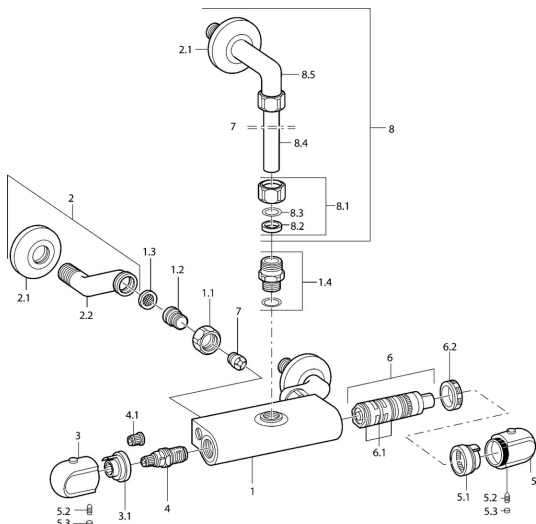

## Náhradné diely

### SP08340302

	Názov	Kód
1.1	Pripojovacie matice, G3/4, AF30	59902230
1.2	Vsuvka	59911075
1.3	Tesnenie s filtrom, G3/4	59911076
1.4	Pripojovacie šróbenie <b>Ukončené</b>	59901650
2	Excentrický Chróm	59902036
3	Rukoväť regulátora prietoku vody Chróm	59911656
3.1	Nastavovací krúžok	59911661
4	Sedlo, G1/2, 180°	59911103
4.1	Adaptér Biela	59910235
5	Rukoväť regulátora teploty, 38° limited Chróm	59911726
5	Rukoväť regulátora teploty Chróm	59911830
5.1	Temperature adjustment limiter	59911660
5.2	Skrutka, M6x9.5	59901609
5.3	Vymedzovacia vložka Chróm	59911840
6	Termoelement/Kartuš	59911525
6.1	O-krúžok, d 26x2	59911081
6.2	Prítlačná matica, M34x1, SW32	59911082
7	Spätný ventil	59905714
8	Spojovacie potrubie	59901431
8.1	Lock nut <b>Ukončené</b>	59905857
8.5	Angle coupling <b>Ukončené</b>	59905587
N.I.	Termoelement/Kartuš, H/C reversed	59911527