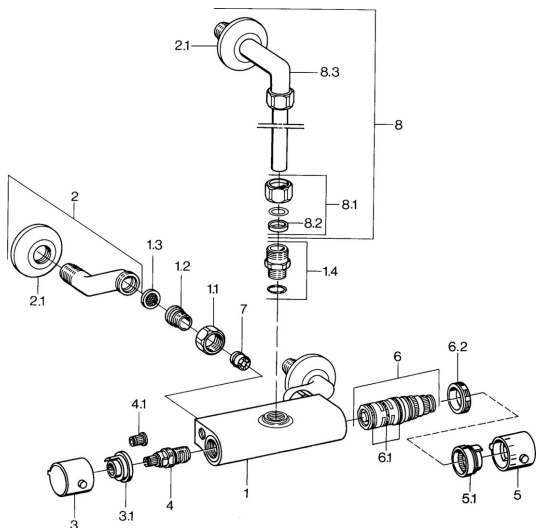

EAN: 4015474675070
static.hansa.com/08340301

Náhradné diely

SP08340301

	Názov	Kód
1.1	Pripojovacie matice, G3/4, AF30	59902230
1.2	Vsuvka	59911075
1.3	Tesnenie s filtrom, G3/4	59911076
1.4	Pripojovacie šróbenie Ukončené	59901650
2	Excentrický Chróm	59902036
3	Rukoväť regulátora prietoku vody Chróm Ukončené	59911381
3.1	Ukončené	59911078
4	Sedlo, G1/2, 180°	59911103
4.1	Adaptér Biela	59910235
5	Rukoväť regulátora teploty Chróm Ukončené	59911379
5.1	Tesniaci krúžok Ukončené	59911079
6	Termoelement/Kartuš Ukončené	59911080
6.1	O-krúžok, d 26x2	59911081
6.2	Prítlačná matica, M34x1, SW32	59911082
7	Spätný ventil	59905714
8	Spojovacie potrubie	59901431
8.1	Lock nut Ukončené	59905857
8.3	Angle couplíng Ukončené	59905587