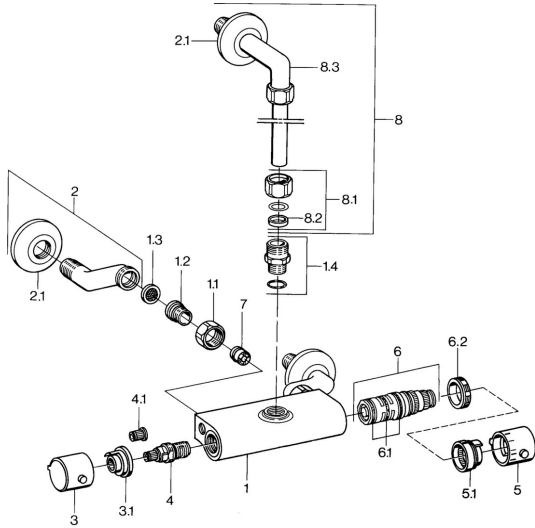

EAN: 4015474675070
static.hansa.com/08340301

Reserveonderdelen

SP08340301

	Naam	Code
1.1	Aansluiting moer, G3/4, AF30	59902230
1.2	Nippel	59911075
1.3	Filter dichting, G3/4	59911076
1.4	Aansluitnippel Stopgezet	59901650
2	Excentrieke Chroom	59902036
3	Debiethendel Chroom Stopgezet	59911381
3.1	Stopgezet	59911078
4	Binnenwerk, G1/2, 180°	59911103
4.1	Adapter Wit	59910235
5	Temperatuur hendel Chroom Stopgezet	59911379
5.1	Borgring Stopgezet	59911079
6	Thermostaat/binnenwerk Stopgezet	59911080
6.1	O-ring, d 26x2	59911081
6.2	Schroefring, M34x1, SW32	59911082
7	Terugslagklep	59905714
8	Koppelingsbuisdeel	59901431
8.1	Lock nut Stopgezet	59905857
8.3	Angle coupling Stopgezet	59905587