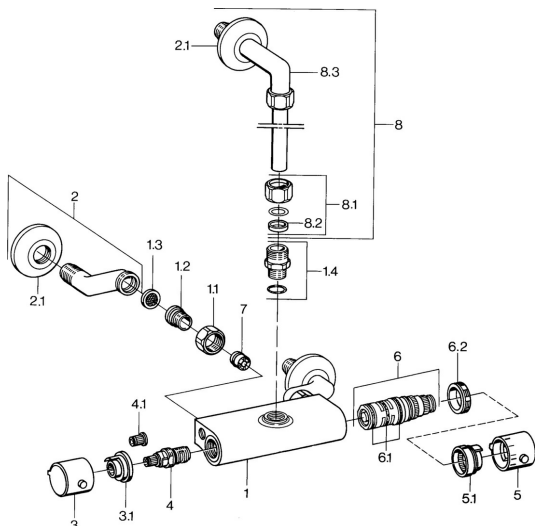

EAN: 4015474675070
static.hansa.com/08340301

Parti di ricambio

SP08340301

| | Nome | Codice |
|-----|--|----------|
| 1.1 | Dado di collegamento, G3/4, AF30 | 59902230 |
| 1.2 | Nipplo | 59911075 |
| 1.3 | Guarnizione di filtro, G3/4 | 59911076 |
| 1.4 | Nipplo di collegamento Fuori produzione | 59901650 |
| 2 | Eccentrico Cromo | 59902036 |
| 3 | Manopola di apertura Cromo Fuori produzione | 59911381 |
| 3.1 | Fuori produzione | 59911078 |
| 4 | Vitone , G1/2, 180° | 59911103 |
| 4.1 | Adapter Bianco | 59910235 |
| 5 | Maniglia per regolazione della temperatura Cromo Fuori produzione | 59911379 |
| 5.1 | Anello di tenuta Fuori produzione | 59911079 |
| 6 | Cartuccia termostatica Fuori produzione | 59911080 |
| 6.1 | O-ring, d 26x2 | 59911081 |
| 6.2 | Dado di fissaggio, M34x1, SW32 | 59911082 |
| 7 | Valvola antiriflusso | 59905714 |
| 8 | Tubo di accoppiamento | 59901431 |
| 8.1 | Lock nut Fuori produzione | 59905857 |
| 8.3 | Raccordo a gomito Fuori produzione | 59905587 |