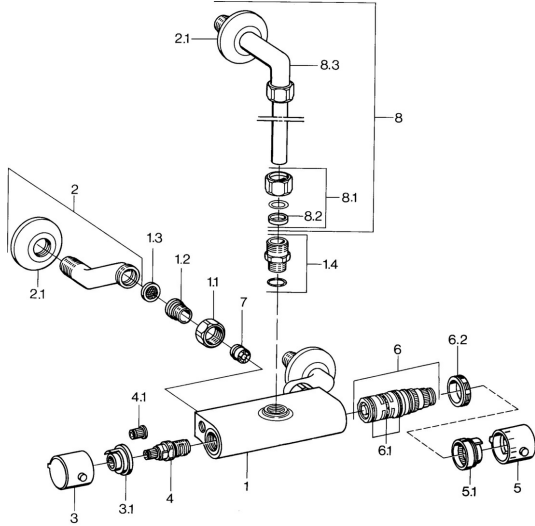

EAN: 4015474675070
static.hansa.com/08340301

Pièces de rechange

SP08340301

	Nom	Code
1.1	Écrou de connexion, G3/4, AF30	59902230
1.2	Nipple	59911075
1.3	Joint filtre, G3/4	59911076
1.4	Mamelon de raccordement Arrêté	59901650
2	Excentrique Chrome	59902036
3	Croisillon d'ouverture Chrome Arrêté	59911381
3.1	Arrêté	59911078
4	Tête, G1/2, 180°	59911103
4.1	Adaptateur Blanc	59910235
5	Croisillon réglage de température Chrome Arrêté	59911379
5.1	Joint Arrêté	59911079
6	Cartouche thermostatique Arrêté	59911080
6.1	Joint, d 26x2	59911081
6.2	Écrou de maintien, M34x1, SW32	59911082
7	Clapet anti-retour	59905714
8	Tuyau de raccordement	59901431
8.1	Lock nut Arrêté	59905857
8.3	Raccords d'angle Arrêté	59905587