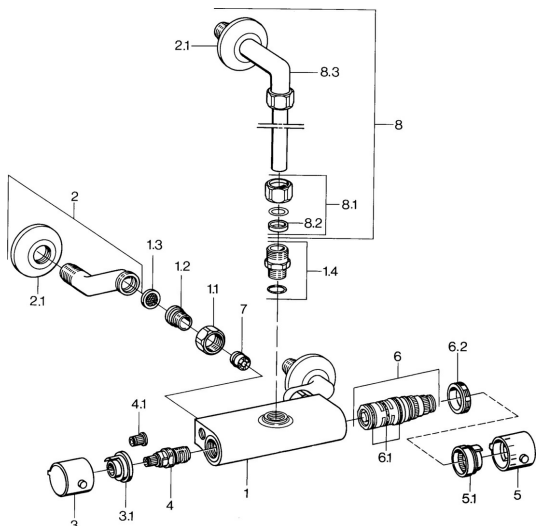

## Náhradní díly

### SP08340301

	Název	Kód
1.1	Připojovací matice, G3/4, AF30	59902230
1.2	Šroubení	59911075
1.3	Těsnění s filtrem, G3/4	59911076
1.4	Připojovací šroubení <b>Ukončeno</b>	59901650
2	Excentrický Chrom	59902036
3	Rukojeť regulátoru průtoku Chrom <b>Ukončeno</b>	59911381
3.1	<b>Ukončeno</b>	59911078
4	Vršek, G1/2, 180°	59911103
4.1	Adaptér Bílá	59910235
5	Ovladač regulátoru teploty Chrom <b>Ukončeno</b>	59911379
5.1	Těsnící kroužek <b>Ukončeno</b>	59911079
6	Termoelement/Kartuše <b>Ukončeno</b>	59911080
6.1	O-kroužek, d 26x2	59911081
6.2	Upevňovací matice, M34x1, SW32	59911082
7	Zpětný ventil	59905714
8	Šroubení	59901431
8.1	Lock nut <b>Ukončeno</b>	59905857
8.3	Etážky <b>Ukončeno</b>	59905587