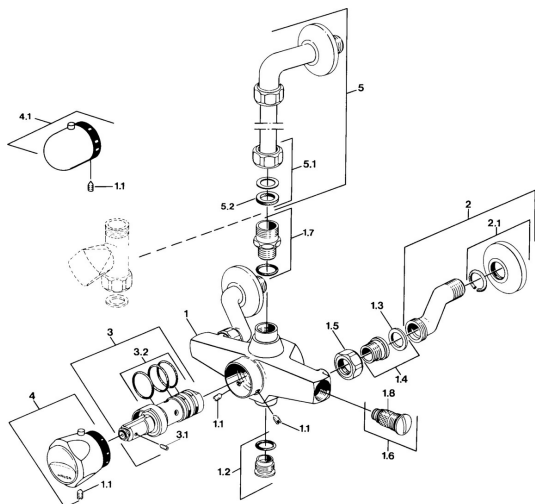

## Náhradné diely

### SP08330301

	Názov	Kód
1.1	Skrutka, M6x9.5	59901609
1.3	Tesniaci krúžok, 23.9x15.2x2	59902689
1.4	Seat, G1/2, L, WAF10	59904618
1.5	Pripojovacie matice, G3/4, AF30	59902230
1.6	Spätný ventil	59901610
1.7	Pripojovacie šróbenie <b>Ukončené</b>	59901650
1.8	Filtre <b>Ukončené</b>	59901638
2	Excentrický Chróm	59902036
3	Termoelement/Kartuš <b>Ukončené</b>	59901608
3.1	Skrutka, M4x4	59901027
3.2	O-krúžok, d 27x2	59901532
4	Rukoväť regulátora teploty Chróm <b>Ukončené</b>	59906965
4.1	Rukoväť regulátora teploty Chróm	59910304
5	Spojovacie potrubie	59901431
5.1	Lock nut <b>Ukončené</b>	59905857
N.I.	Termoelement/Kartuš <b>Ukončené</b>	59901668