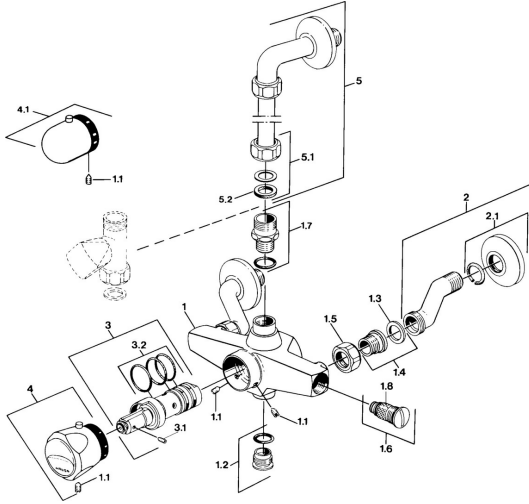

EAN: 4057304013720
static.hansa.com/08330301

Reserveonderdelen

SP08330301

	Naam	Code
1.1	Schroef, M6x9.5	59901609
1.3	Borring, 23.9x15.2x2	59902689
1.4	Zetel, G1/2, L, WAF10	59904618
1.5	Aansluiting moer, G3/4, AF30	59902230
1.6	Terugslagklep	59901610
1.7	Aansluitnippel Stopgezet	59901650
1.8	Filter sproeier Stopgezet	59901638
2	Excentrieke Chroom	59902036
3	Thermostaat/binnenwerk Stopgezet	59901608
3.1	Schroef, M4x4	59901027
3.2	O-ring, d 27x2	59901532
4	Temperatuur hendel Chroom Stopgezet	59906965
4.1	Temperatuur hendel Chroom	59910304
5	Koppelingsbuisdeel	59901431
5.1	Lock nut Stopgezet	59905857
N.I.	Thermostaat/binnenwerk Stopgezet	59901668