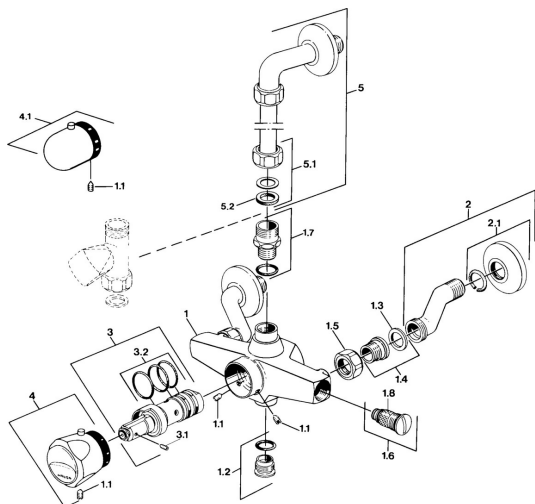

EAN: 4057304013720

static.hansa.com/08330301

Pièces de rechange

SP08330301

	Nom	Code
1.1	Vis, M6x9.5	59901609
1.3	Joint, 23.9x15.2x2	59902689
1.4	Siège, G1/2, L, WAF10	59904618
1.5	Écrou de connexion, G3/4, AF30	59902230
1.6	Clapet anti-retour	59901610
1.7	Mamelon de raccordement Arrêté	59901650
1.8	Tête de douche Arrêté	59901638
2	Excentrique Chrome	59902036
3	Cartouche thermostatique Arrêté	59901608
3.1	Vis, M4x4	59901027
3.2	Joint, d 27x2	59901532
4	Croisillon réglage de température Chrome Arrêté	59906965
4.1	Croisillon réglage de température Chrome	59910304
5	Tuyau de raccordement	59901431
5.1	Lock nut Arrête	59905857
N.I.	Cartouche thermostatique Arrêté	59901668