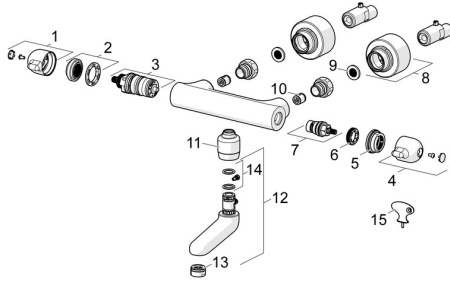

## Náhradné diely

### SP08302281

	Názov	Kód
01	Rukoväť regulátora teploty Chróm	59914080
02	Temperature adjustment limiter	59914078
03	Termoelement/Kartuš, 3.3	59913871
04	Rukoväť regulátora prietoku vody Chróm	59914081
05	Nastavovací krúžok	59913940
06	Krúžok	59913469
07	Sedlo, G1/2, 180°	59911103
08	Kryt príruby Chróm	59914083
09	Tesnenie s filtrom, G3/4	59911076
10	Spätný ventil, DN10 (2016-)	59914425
11	Adaptér, M18x1 <b>Ukončené</b>	59913074
12	Výtokové rameno, L=86 Chróm	02682000
13	Aerator, M24x1 STD PL HC A Laminar (2013-) Chróm	59914054
14	Sada na údržbu	59912230
15	Kľúč	59914077