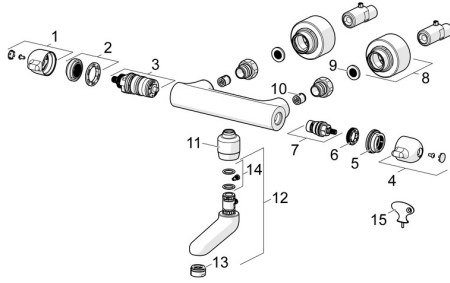

EAN: 4057304013393
static.hansa.com/08302281

Reserveonderdelen

SP08302281

	Naam	Code
01	Temperatuur hendel Chroom	59914080
02	Temperature adjustment limiter	59914078
03	Thermostaat/binnenwerk, 3.3	59913871
04	Debiethendel Chroom	59914081
05	Instelring	59913940
06	Ring	59913469
07	Binnenwerk, G1/2, 180°	59911103
08	Afdekplaat Chroom	59914083
09	Filter dichting, G3/4	59911076
10	Terugslagklep, DN10 (2016-)	59914425
11	Adapter, M18x1 Stopgezet	59913074
12	Uitloop, L=86 Chroom	02682000
13	Mousseur, M24x1 STD PL HC A Laminar (2013-) Chroom	59914054
14	Onderhoud set	59912230
15	Sleutel	59914077