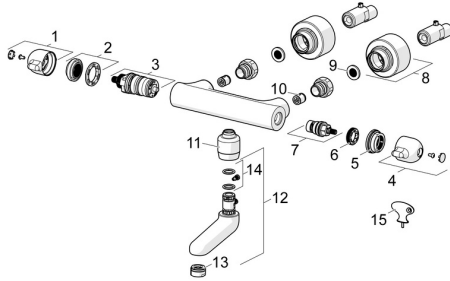

EAN: 4057304013393
static.hansa.com/08302281

Pièces de rechange

SP08302281

	Nom	Code
01	Croisillon réglage de température Chrome	59914080
02	Temperature adjustment limiter	59914078
03	Cartouche thermostatique, 3.3	59913871
04	Croisillon d'ouverture Chrome	59914081
05	Bague de réglage	59913940
06	Anneau	59913469
07	Tête, G1/2, 180°	59911103
08	Rosaces Chrome	59914083
09	Joint filtre, G3/4	59911076
10	Clapet anti-retour, DN10 (2016-)	59914425
11	Adaptateur, M18x1 Arrêté	59913074
12	Bec, L=86 Chrome	02682000
13	Aérateur, M24x1 STD PL HC A Laminar (2013-) Chrome	59914054
14	Ensemble d'entretien	59912230
15	Clef	59914077