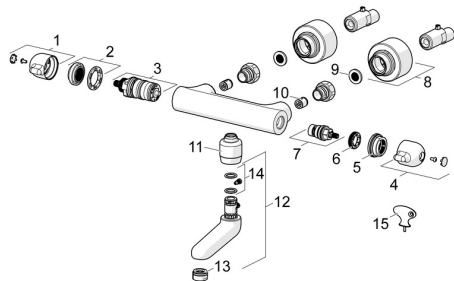

### SP08302281

	Název	Kód
01	Ovladač regulátoru teploty Chrom	59914080
02	Temperature adjustment limiter	59914078
03	Termoelement/Kartuše, 3.3	59913871
04	Rukojet regulátoru průtoku Chrom	59914081
05	Stavěcí kroužek	59913940
06	Kroužek	59913469
07	Vršek, G1/2, 180°	59911103
08	Kryt příruby Chrom	59914083
09	Těsnění s filtrem, G3/4	59911076
10	Zpětný ventil, DN10 (2016-)	59914425
11	Adaptér, M18x1 <b>Ukončeno</b>	59913074
12	Výtokové rameno, L=86 Chrom	02682000
13	Aerator, M24x1 STD PL HC A Laminar (2013-) Chrom	59914054
14	Sada na údržbu	59912230
15	Klíč	59914077