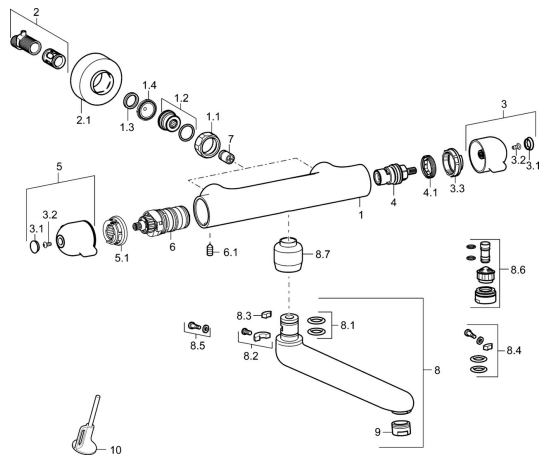

EAN: 4015474267404

static.hansa.com/08302201

Náhradné diely

SP08302201

	Názov	Kód
1.1	Pripojovacie matice, G3/4, AF30	59902230
1.2	Vsuvka	59911075
1.3	Tesniaci krúžok, 23.9x15.2x2	59902689
1.4	Tesnenie s filtrom, G3/4	59911076
2	Excentrický	59914082
2.1	Kryt príruby Chróm	59914083
3	Rukoväť regulátora prietoku vody Chróm	59914081
3.1	Klobúk,krytka Chróm	59914079
3.2	Skrutka, M4x8	59913851
3.3	Nastavovací krúžok	59913940
4	Sedlo, G1/2, 180°	59911103
4.1	Krúžok	59913469
5	Rukoväť regulátora teploty Chróm	59914080
5.1	Temperature adjustment limiter	59914078
6	Termoelement/Kartuš, 3.3	59913871
6.1	Skrutka, M6x9.5	59901609
7	Spätný ventil	59905714
8	Výtokové rameno, L=161 Chróm	02692000
8.1	O-krúžok, d 15x2.5	59910423
8.2	Skrutka, M6x10, 2,5	59911435
8.2	Obmedzovač	59910421
8.3	Obmedzovač	59910422
8.4	Sada na údržbu	59912230
8.5	Upevňovacia skrutka, M6x12, AF2.5	59904804
8.6		59912483
8.7	Adaptér, M18x1 Ukončené	59913074
9	Aerator, M24x1 STD PL HC A Laminar (2013-) Chróm	59914054
10	Kľúč	59914077