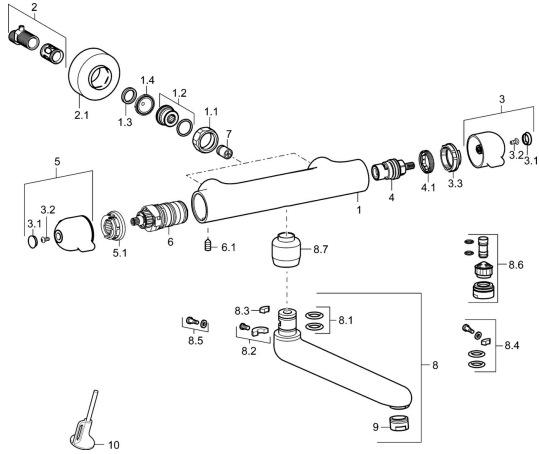

## Pièces de rechange

### SP08302201

	Nom	Code
1.1	Écrou de connexion, G3/4, AF30	59902230
1.2	Nipple	59911075
1.3	Joint, 23.9x15.2x2	59902689
1.4	Joint filtre, G3/4	59911076
2	Excentrique	59914082
2.1	Rosaces Chrome	59914083
3	Croisillon d'ouverture Chrome	59914081
3.1	Capuchon Chrome	59914079
3.2	Vis, M4x8	59913851
3.3	Bague de réglage	59913940
4	Tête, G1/2, 180°	59911103
4.1	Anneau	59913469
5	Croisillon réglage de température Chrome	59914080
5.1	Temperature adjustment limiter	59914078
6	Cartouche thermostatique, 3.3	59913871
6.1	Vis, M6x9.5	59901609
7	Clapet anti-retour	59905714
8	Bec, L=161 Chrome	02692000
8.1	Joint, d 15x2.5	59910423
8.2	Vis, M6x10, 2,5	59911435
8.2	Limiteur	59910421
8.3	Limiteur	59910422
8.4	Ensemble d'entretien	59912230
8.5	Vis, M6x12, AF2.5	59904804
8.6	Emptying valve	59912483
8.7	Adaptateur, M18x1 <b>Arrêté</b>	59913074
9	Aérateur, M24x1 STD PL HC A Laminar (2013-) Chrome	59914054
10	Clef	59914077