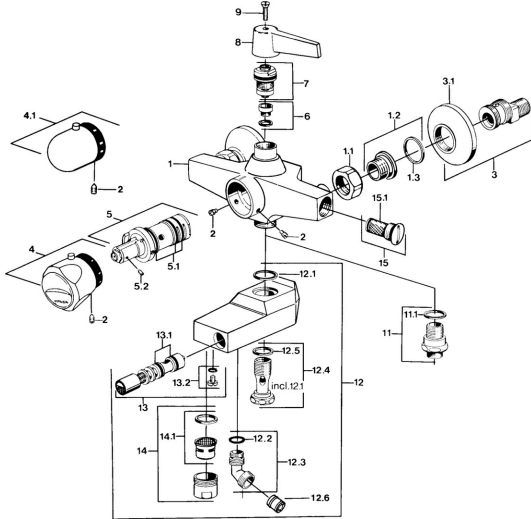

EAN: 4057304013782
static.hansa.com/08300201

Reserveonderdelen

SP08352201

| | Naam | Code |
|------|---|----------|
| 1.1 | Aansluiting moer, G3/4, AF30 | 59902230 |
| 1.2 | Zetel, G1/2, L, WAF10 | 59904618 |
| 1.3 | Borgring, 23.9x15.2x2 | 59902689 |
| 2 | Schroef, M6x9.5 | 59901609 |
| 3 | Afsluitb. Eccent. Koppel.+rosace., G1/2xG3/4 Chroom | 59902034 |
| 3.1 | Afdekplaat Chroom | 59904796 |
| 4 | Temperatuur hendel Chroom Stopgezet | 59906965 |
| 4.1 | Temperatuur hendel Chroom | 59910304 |
| 5 | Thermostaat/binnenwerk Stopgezet | 59901608 |
| 5.1 | O-ring, d 27x2 | 59901532 |
| 5.2 | Schroef, M4x4 | 59901027 |
| 6 | Zetel, DN15, R1/2 | 59904616 |
| 7 | Binnenwerk, G1/2, DN 15 | 59901530 |
| 12.2 | O-ring, 12.37x2.65 Stopgezet | 59902340 |
| 12.5 | Dichting, 25x21x1.5 Stopgezet | 59902318 |
| 12.6 | Terugslagklep | 59905714 |
| 14 | Mousseur, M28x1 C Chroom | 59902088 |
| 14.1 | Mousseur, M28x1 C Stopgezet | 59902089 |
| 15 | Terugslagklep | 59901610 |
| 15.1 | Filter sproeier Stopgezet | 59901638 |
| N.I. | Thermostaat/binnenwerk Stopgezet | 59901668 |