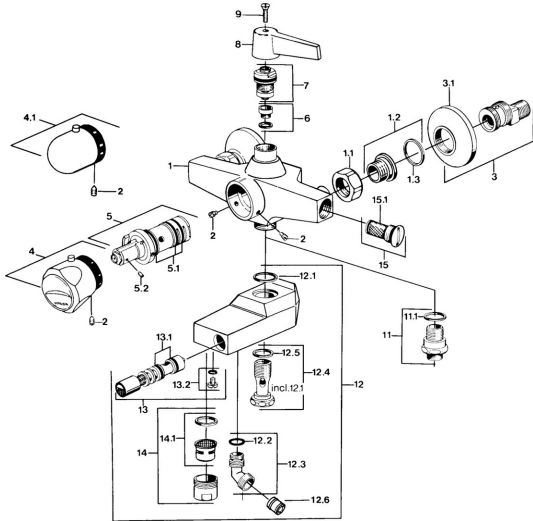

## Pièces de rechange

### SP08352201

	Nom	Code
1.1	Écrou de connexion, G3/4, AF30	59902230
1.2	Siège, G1/2, L, WAF10	59904618
1.3	Joint, 23.9x15.2x2	59902689
2	Vis, M6x9.5	59901609
3	Racc excentrique, vis pointeau et rosace, G1/2xG3/4 Chrome	59902034
3.1	Rosaces Chrome	59904796
4	Croisillon réglage de température Chrome <b>Arrêté</b>	59906965
4.1	Croisillon réglage de température Chrome	59910304
5	Cartouche thermostatique <b>Arrêté</b>	59901608
5.1	Joint, d 27x2	59901532
5.2	Vis, M4x4	59901027
6	Siège, DN15, R1/2	59904616
7	Tête, G1/2, DN 15	59901530
12.2	Joint, 12.37x2.65 <b>Arrêté</b>	59902340
12.5	Joint, 25x21x1.5 <b>Arrêté</b>	59902318
12.6	Clapet anti-retour	59905714
14	Aérateur, M28x1 C Chrome	59902088
14.1	Aérateur, M28x1 C <b>Arrêté</b>	59902089
15	Clapet anti-retour	59901610
15.1	Tête de douchette <b>Arrêté</b>	59901638
N.I.	Cartouche thermostatique <b>Arrêté</b>	59901668