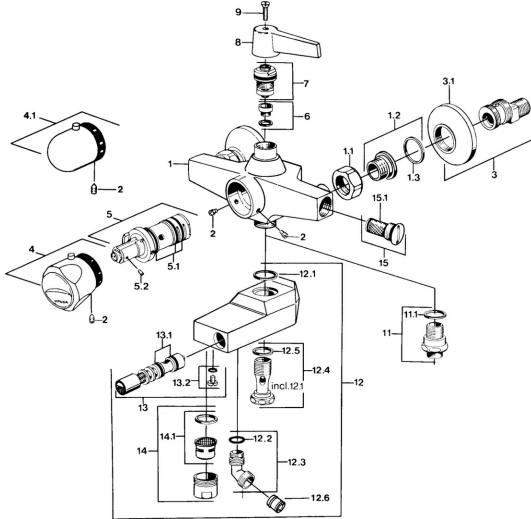

EAN: 4057304013782
static.hansa.com/08300201

Ersatzteile

SP08352201

	Name	Art.-Nr.
1.1	Anschlussmutter, G3/4, AF30	59902230
1.2	Sitz, G1/2, L, WAF10	59904618
1.3	Haltering, 23.9x15.2x2	59902689
2	Schraube, M6x9.5	59901609
3	Excenteranschluss f.Stopventil u. Rosetten, G1/2xG3/4 Chrom	59902034
3.1	Rosette Chrom	59904796
4	Temperatureinstellgriff Chrom Ausgelaufen	59906965
4.1	Temperatureinstellgriff Chrom	59910304
5	Thermostatkartusche Ausgelaufen	59901608
5.1	O-Ring, d 27x2	59901532
5.2	Schraube, M4x4	59901027
6	Sitz, DN15, R1/2	59904616
7	Oberteil, G1/2, DN 15	59901530
12.2	O-Ring, 12.37x2.65 Ausgelaufen	59902340
12.5	Dichtung, 25x21x1.5 Ausgelaufen	59902318
12.6	Rückschlagventil	59905714
14	Luftsprudler, M28x1 C Chrom	59902088
14.1	Luftsprudler, M28x1 C Ausgelaufen	59902089
15	Rückflussverhinderer	59901610
15.1	Sieb Ausgelaufen	59901638
N.I.	Thermostatkartusche Ausgelaufen	59901668