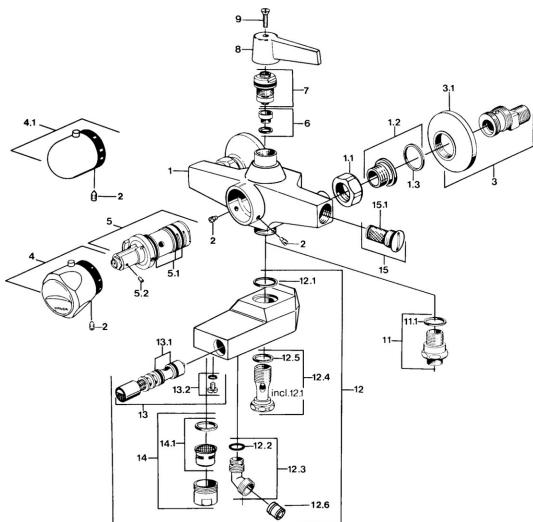

EAN: 4057304013782
static.hansa.com/08300201

Náhradní díly

SP08352201

	Název	Kód
1.1	Připojovací matice, G3/4, AF30	59902230
1.2	Seat, G1/2, L, WAF10	59904618
1.3	Těsnící kroužek, 23.9x15.2x2	59902689
2	Šroub, M6x9.5	59901609
3	Etážky s kulovým ventilem a růžicí, G1/2xG3/4 Chrom	59902034
3.1	Kryt příruby Chrom	59904796
4	Ovladač regulátoru teploty Chrom Ukončeno	59906965
4.1	Ovladač regulátoru teploty Chrom	59910304
5	Termoelement/Kartuše Ukončeno	59901608
5.1	O-kroužek, d 27x2	59901532
5.2	Šroub, M4x4	59901027
6	Seat, DN15, R1/2	59904616
7	Vršek, G1/2, DN 15	59901530
12.2	O-kroužek, 12.37x2.65 Ukončeno	59902340
12.5	Těsnění, 25x21x1.5 Ukončeno	59902318
12.6	Zpětný ventil	59905714
14	Aerator, M28x1 C Chrom	59902088
14.1	Aerator, M28x1 C Ukončeno	59902089
15	Zpětný ventil	59901610
15.1	Filtr Ukončeno	59901638
N.I.	Termoelement/Kartuše Ukončeno	59901668