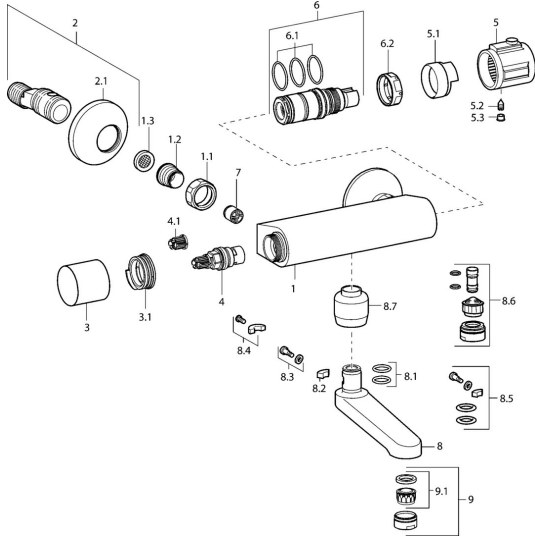

EAN: 4015474123953
static.hansa.com/08282201

Reserveonderdelen

SP08282201

	Naam	Code
1.1	Aansluiting moer, G3/4, AF30	59902230
1.2	Nippel	59911075
1.3	Filter dichting, G3/4	59911076
2	Afsluitb. Eccent. Koppel.+rosace., G1/2xG3/4 Chroom	59902034
2.1	Afdekplaat Chroom	59904796
3	Debiethendel Chroom	59911828
3.1	Instelring	59911661
4	Binnenwerk, G1/2, 180°	59911103
4.1	Adapter Wit	59910235
5	Temperatuur hendel, 38° limited Chroom	59911725
5	Temperatuur hendel Chroom	59911827
5.1	Temperature adjustment limiter	59911660
5.2	Schroef, M6x9.5	59901609
5.3	Binnendeel temperatuurhendel Chroom	59911840
6	Thermostaat/binnenwerk	59911525
6.1	O-ring, d 26x2	59911081
6.2	Schroefring, M34x1, SW32	59911082
7	Terugslagklep	59905714
8	Uitloop, L=116 Chroom Stopgezet	59912048
8	Uitloop, L=145 Chroom	59911380
8	Uitloop, L=96 (2019-) Chroom	59914765
8	Uitloop, L=235 Chroom	59910417
8	Uitloop, L=170 Chroom	59911183
8	Uitloop, L=96 Chroom	59910419
8.1	O-ring, d 15x2.5	59910423
8.2	Temperatuurbegrenzer	59910422
8.3	Bevestigingsschroeven, M6x12, AF2.5	59904804
8.4	Temperatuurbegrenzer	59910421
8.5	Onderhoud set	59912230
8.6	Emptying valve	59912483
8.7	Adapter, M18x1 Stopgezet	59913074
9	Mousseur, M24x1 STD HC A Chroom	59902366
9.1	Mousseur, M22/24 A	59902081
N.I.	Thermostaat/binnenwerk, H/C reversed	59911527
N.I.	Rebound pin	59912005