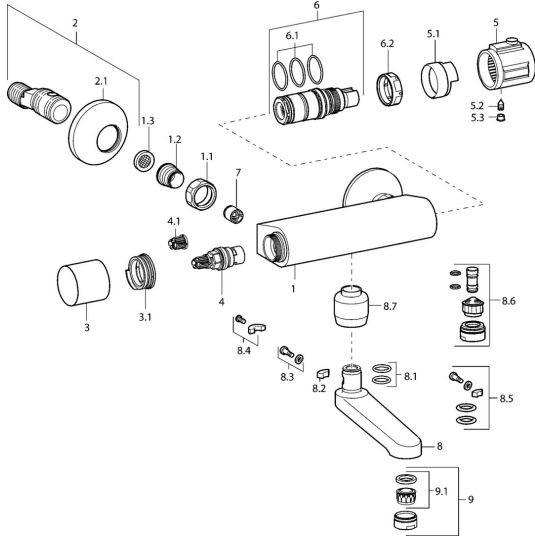

EAN: 4015474123953
static.hansa.com/08282201

Ersatzteile

SP08282201

| | Name | Art.-Nr. |
|------|--|----------|
| 1.1 | Anschlussmutter, G3/4, AF30 | 59902230 |
| 1.2 | Nippel | 59911075 |
| 1.3 | Schmutzfilter, G3/4 | 59911076 |
| 2 | Excenteranschluss f.Stopventil u. Rosetten, G1/2xG3/4 Chrom | 59902034 |
| 2.1 | Rosette Chrom | 59904796 |
| 3 | Absperrgriff Chrom | 59911828 |
| 3.1 | Justiering | 59911661 |
| 4 | Oberteil, G1/2, 180° | 59911103 |
| 4.1 | Adapter Weiss | 59910235 |
| 5 | Temperatureinstellgriff, 38° limited Chrom | 59911725 |
| 5 | Temperatureinstellgriff Chrom | 59911827 |
| 5.1 | Temperaturanschlag | 59911660 |
| 5.2 | Schraube, M6x9.5 | 59901609 |
| 5.3 | Abdeckstopfen Chrom | 59911840 |
| 6 | Thermostatkartusche | 59911525 |
| 6.1 | O-Ring, d 26x2 | 59911081 |
| 6.2 | Spann-Mutter, M34x1, SW32 | 59911082 |
| 7 | Rückschlagventil | 59905714 |
| 8 | Auslauf, L=116 Chrom Ausgelaufen | 59912048 |
| 8 | Auslauf, L=145 Chrom | 59911380 |
| 8 | Auslauf, L=96 (2019-) Chrom | 59914765 |
| 8 | Auslauf, L=235 Chrom | 59910417 |
| 8 | Auslauf, L=170 Chrom | 59911183 |
| 8 | Auslauf, L=96 Chrom | 59910419 |
| 8.1 | O-Ring, d 15x2.5 | 59910423 |
| 8.2 | Begrenzer | 59910422 |
| 8.3 | Befestigungsschraube, M6x12, AF2.5 | 59904804 |
| 8.4 | Begrenzer | 59910421 |
| 8.5 | Wartungsset | 59912230 |
| 8.6 | Entleerungsventil | 59912483 |
| 8.7 | Adapter, M18x1 Ausgelaufen | 59913074 |
| 9 | Luftsprudler, M24x1 STD HC A Chrom | 59902366 |
| 9.1 | Luftsprudler, M22/24 A | 59902081 |
| N.I. | Thermostatkartusche, H/C reversed | 59911527 |
| N.I. | Anschlagstift | 59912005 |