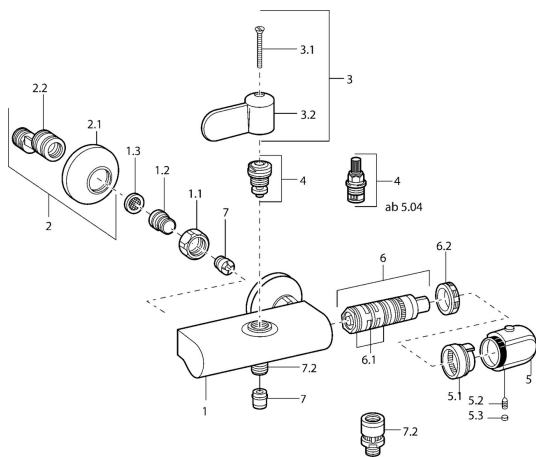

## Náhradné diely

### SP08240202

	Názov	Kód
1.1	Pripojovacie matice, G3/4, AF30	59902230
1.2	Vsuvka	59911075
1.3	Tesnenie s filtrom, G3/4	59911076
2	Etážky s guľovým ventilom a ružicou, G1/2xG3/4 Chróm	59902034
2.1	Kryt príruby Chróm	59904796
3	Ovládacia rukoväť Chróm	59911382
3	Ovládacia rukoväť Chróm	59912712
3.1	Skrutka, M5x40 <b>Ukončené</b>	59911378
3.1	Skrutka, M4x12 <b>Ukončené</b>	59912714
4	Sedlo, G1/2, DN 15	59901530
4	Sedlo, G1/2, 90°, (2004-)	59912626
5	Rukoväť regulátora teploty, 38° limited Chróm	59911726
5	Rukoväť regulátora teploty Chróm	59911830
5.1	Temperature adjustment limiter	59911660
5.2	Skrutka, M6x9.5	59901609
5.3	Vymedzovacia vložka Chróm	59911840
6	Termoelement/Kartuš	59911525
6.1	O-kružok, d 26x2	59911081
6.2	Prítlačná matica, M34x1, SW32	59911082
7	Spätný ventil	59905714
7.2	Závit bradavky, G1/2xM18x1	59911384
7.3	Zavdušňovací ventil, DN15	59911330
N.I.	Termoelement/Kartuš, H/C reversed	59911527
N.I.	Rukoväť regulátora teploty, (2011-), disinfekcion Chróm	59913869
N.I.	Rebound pin	59912005