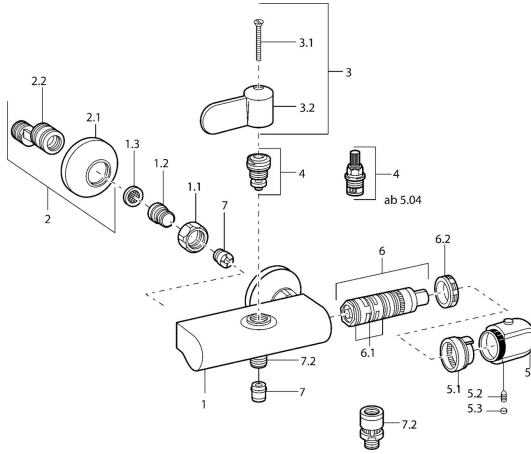

EAN: 4015474658592
static.hansa.com/08240282

Reserveonderdelen

SP08240202

	Naam	Code
1.1	Aansluiting moer, G3/4, AF30	59902230
1.2	Nippel	59911075
1.3	Filter dichting, G3/4	59911076
2	Afsluitb. Eccent. Koppel.+rosace., G1/2xG3/4 Chroom	59902034
2.1	Afdekplaat Chroom	59904796
3	Hendel Chroom	59911382
3	Hendel Chroom	59912712
3.1	Schroef, M5x40 Stopgezet	59911378
3.1	Schroef, M4x12 Stopgezet	59912714
4	Binnenwerk, G1/2, DN 15	59901530
4	Binnenwerk, G1/2, 90°, (2004-)	59912626
5	Temperatuur hendel, 38° limited Chroom	59911726
5	Temperatuur hendel Chroom	59911830
5.1	Temperature adjustment limiter	59911660
5.2	Schroef, M6x9.5	59901609
5.3	Binnendeel temperatuurhendel Chroom	59911840
6	Thermostaat/binnenwerk	59911525
6.1	O-ring, d 26x2	59911081
6.2	Schroefring, M34x1, SW32	59911082
7	Terugslagklep	59905714
7.2	Schroefdraad tepel, G1/2xM18x1	59911384
7.3	Vacuüm beveiliging, DN15	59911330
N.I.	Thermostaat/binnenwerk, H/C reversed	59911527
N.I.	Temperatuur hendel, (2011-), disinfectie Chroom	59913869
N.I.	Rebound pin	59912005