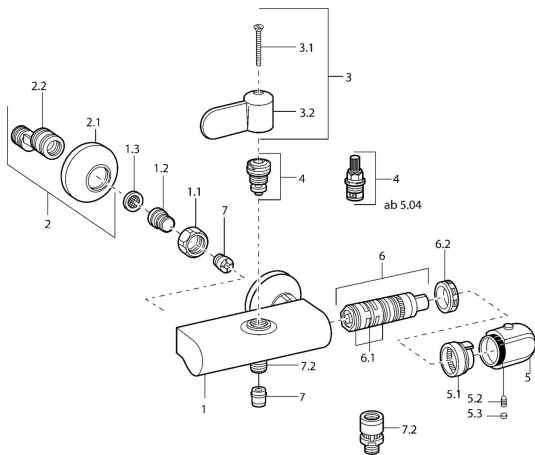

EAN: 4015474658592
static.hansa.com/08240282

Pièces de rechange

SP08240202

| | Nom | Code |
|------|---|----------|
| 1.1 | Écrou de connexion, G3/4, AF30 | 59902230 |
| 1.2 | Nipple | 59911075 |
| 1.3 | Joint filtre, G3/4 | 59911076 |
| 2 | Racc excentrique, vis pointeau et rosace, G1/2xG3/4 Chrome | 59902034 |
| 2.1 | Rosaces Chrome | 59904796 |
| 3 | Levier Chrome | 59911382 |
| 3 | Levier Chrome | 59912712 |
| 3.1 | Vis, M5x40 Arrêté | 59911378 |
| 3.1 | Vis, M4x12 Arrêté | 59912714 |
| 4 | Tête, G1/2, DN 15 | 59901530 |
| 4 | Tête, G1/2, 90°, (2004-) | 59912626 |
| 5 | Croisillon réglage de température, 38° limited Chrome | 59911726 |
| 5 | Croisillon réglage de température Chrome | 59911830 |
| 5.1 | Temperature adjustment limiter | 59911660 |
| 5.2 | Vis, M6x9.5 | 59901609 |
| 5.3 | Butée de réglage Chrome | 59911840 |
| 6 | Cartouche thermostatique | 59911525 |
| 6.1 | Joint, d 26x2 | 59911081 |
| 6.2 | Écrou de maintien, M34x1, SW32 | 59911082 |
| 7 | Clapet anti-retour | 59905714 |
| 7.2 | Mamelon de fil, G1/2xM18x1 | 59911384 |
| 7.3 | Soupape anti-vide, DN15 | 59911330 |
| N.I. | Cartouche thermostatique, H/C reversed | 59911527 |
| N.I. | Croisillon réglage de température, (2011-), désinfection Chrome | 59913869 |
| N.I. | Rebound pin | 59912005 |