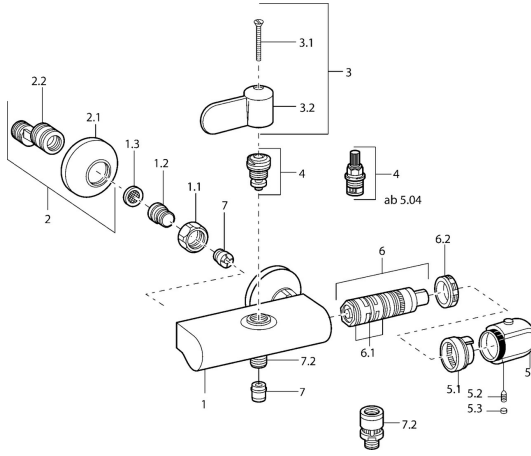

EAN: 4015474658592
static.hansa.com/08240282

Ersatzteile

SP08240202

	Name	Art.-Nr.
1.1	Anschlussmutter, G3/4, AF30	59902230
1.2	Nippel	59911075
1.3	Schmutzfilter, G3/4	59911076
2	Excenteranschluss f.Stopventil u. Rosetten, G1/2xG3/4 Chrom	59902034
2.1	Rosette Chrom	59904796
3	Hebel Chrom	59911382
3	Hebel Chrom	59912712
3.1	Schraube, M5x40 Ausgelaufen	59911378
3.1	Schraube, M4x12 Ausgelaufen	59912714
4	Oberteil, G1/2, DN 15	59901530
4	Oberteil, G1/2, 90°, (2004-)	59912626
5	Temperatureinstellgriff, 38° limited Chrom	59911726
5	Temperatureinstellgriff Chrom	59911830
5.1	Temperaturanschlag	59911660
5.2	Schraube, M6x9.5	59901609
5.3	Abdeckstopfen Chrom	59911840
6	Thermostatkartusche	59911525
6.1	O-Ring, d 26x2	59911081
6.2	Spann-Mutter, M34x1, SW32	59911082
7	Rückschlagventil	59905714
7.2	Gewindenippel, G1/2xM18x1	59911384
7.3	Rohrbelüfter, DN15	59911330
N.I.	Thermostatkartusche, H/C reversed	59911527
N.I.	Temperatureinstellgriff, (2011-), desinfektion Chrom	59913869
N.I.	Anschlagstift	59912005