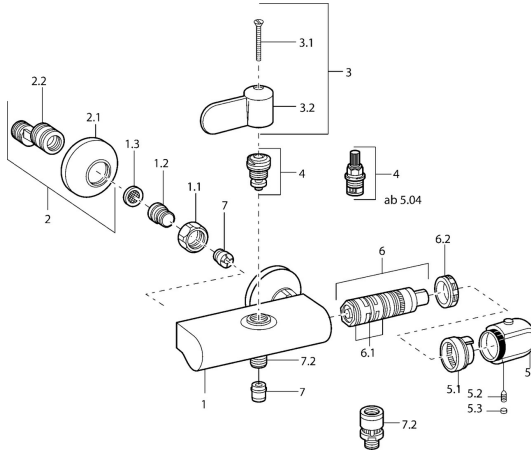

EAN: 4015474658585
static.hansa.com/08240202

Reserveonderdelen

SP08240202

	Naam	Code
1.1	Aansluiting moer, G3/4, AF30	59902230
1.2	Nippel	59911075
1.3	Filter dichting, G3/4	59911076
2	Afsluitb. Eccent. Koppel.+rosace., G1/2xG3/4 Chroom	59902034
2.1	Afdekplaat Chroom	59904796
3	Hendel Chroom	59911382
3	Hendel Chroom	59912712
3.1	Schroef, M5x40 Stopgezet	59911378
3.1	Schroef, M4x12 Stopgezet	59912714
4	Binnenwerk, G1/2, DN 15	59901530
4	Binnenwerk, G1/2, 90°, (2004-)	59912626
5	Temperatuur hendel, 38° limited Chroom	59911726
5	Temperatuur hendel Chroom	59911830
5.1	Temperature adjustment limiter	59911660
5.2	Schroef, M6x9.5	59901609
5.3	Binnendeel temperatuurhendel Chroom	59911840
6	Thermostaat/binnenwerk	59911525
6.1	O-ring, d 26x2	59911081
6.2	Schroefring, M34x1, SW32	59911082
7	Terugslagklep	59905714
7.2	Schroefdraad tepel, G1/2xM18x1	59911384
7.3	Vacuüm beveiliging, DN15	59911330
N.I.	Thermostaat/binnenwerk, H/C reversed	59911527
N.I.	Temperatuur hendel, (2011-), disinfectie Chroom	59913869
N.I.	Rebound pin	59912005