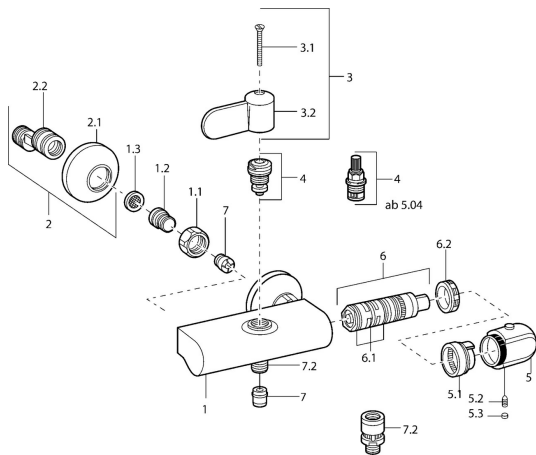

EAN: 4015474658585
static.hansa.com/08240202

Parti di ricambio

SP08240202

	Nome	Codice
1.1	Dado di collegamento, G3/4, AF30	59902230
1.2	Nipplo	59911075
1.3	Guarnizione di filtro, G3/4	59911076
2	Eccentrici con valvola di stop e rosette, G1/2xG3/4 Cromo	59902034
2.1	Piastra Cromo	59904796
3	Leva Cromo	59911382
3	Leva Cromo	59912712
3.1	Screw, M5x40 Fuori produzione	59911378
3.1	Screw, M4x12 Fuori produzione	59912714
4	Vitone , G1/2, DN 15	59901530
4	Vitone , G1/2, 90°, (2004-)	59912626
5	Maniglia per regolazione della temperatura, 38° limited Cromo	59911726
5	Maniglia per regolazione della temperatura Cromo	59911830
5.1	Temperature adjustment limiter	59911660
5.2	Screw, M6x9.5	59901609
5.3	Spinotto Cromo	59911840
6	Cartuccia termostatica	59911525
6.1	O-ring, d 26x2	59911081
6.2	Dado di fissaggio, M34x1, SW32	59911082
7	Valvola antiriflusso	59905714
7.2	Capezzolo filetto, G1/2xM18x1	59911384
7.3	Valvola antiriflusso, DN15	59911330
N.I.	Cartuccia termostatica, H/C reversed	59911527
N.I.	Maniglia per regolazione della temperatura, (2011-), disinfektion Cromo	59913869
N.I.	Rebound pin	59912005