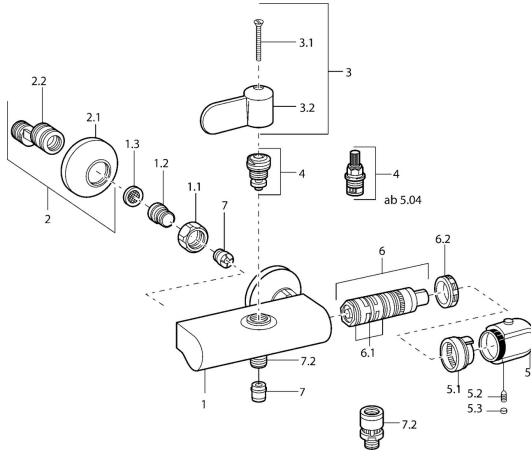

EAN: 4015474658585
static.hansa.com/08240202

Ersatzteile

SP08240202

	Name	Art.-Nr.
1.1	Anschlussmutter, G3/4, AF30	59902230
1.2	Nippel	59911075
1.3	Schmutzfilter, G3/4	59911076
2	Excenteranschluss f.Stopventil u. Rosetten, G1/2xG3/4 Chrom	59902034
2.1	Rosette Chrom	59904796
3	Hebel Chrom	59911382
3	Hebel Chrom	59912712
3.1	Schraube, M5x40 Ausgelaufen	59911378
3.1	Schraube, M4x12 Ausgelaufen	59912714
4	Oberteil, G1/2, DN 15	59901530
4	Oberteil, G1/2, 90°, (2004-)	59912626
5	Temperatureinstellgriff, 38° limited Chrom	59911726
5	Temperatureinstellgriff Chrom	59911830
5.1	Temperaturanschlag	59911660
5.2	Schraube, M6x9.5	59901609
5.3	Abdeckstopfen Chrom	59911840
6	Thermostatkartusche	59911525
6.1	O-Ring, d 26x2	59911081
6.2	Spann-Mutter, M34x1, SW32	59911082
7	Rückschlagventil	59905714
7.2	Gewindenippel, G1/2xM18x1	59911384
7.3	Rohrbelüfter, DN15	59911330
N.I.	Thermostatkartusche, H/C reversed	59911527
N.I.	Temperatureinstellgriff, (2011-), desinfektion Chrom	59913869
N.I.	Anschlagstift	59912005