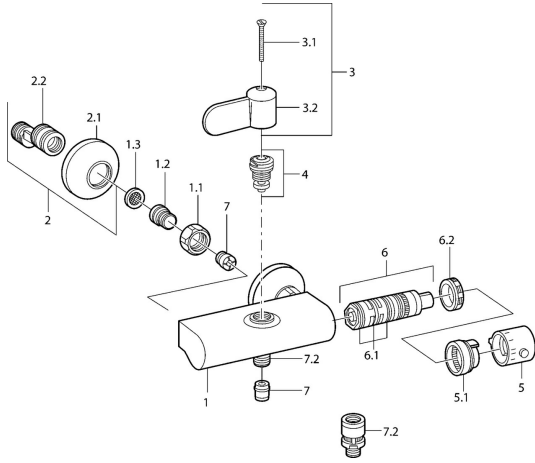

EAN: 4015474551336
static.hansa.com/08240201

Náhradné diely

SP08240201

	Názov	Kód
1.1	Pripojovacie matice, G3/4, AF30	59902230
1.2	Vsuvka	59911075
1.3	Tesnenie s filtrom, G3/4	59911076
2	Etážky s guľovým ventilom a ružicou, G1/2xG3/4 Chróm	59902034
2.1	Kryt príruby Chróm	59904796
3	Ovládacia rukoväť Chróm	59911382
3.1	Skrutka, M5x40 Ukončené	59911378
4	Sedlo, G1/2, DN 15	59901530
5	Rukoväť regulátora teploty Chróm Ukončené	59911379
5.1	Tesniaci krúžok Ukončené	59911079
6	Termoelement/Kartuš Ukončené	59911080
6.1	O-krúžok, d 26x2	59911081
6.2	Prítlačná matica, M34x1, SW32	59911082
7	Spätný ventil	59905714
7.2	Závit bradavky, G1/2xM18x1	59911384